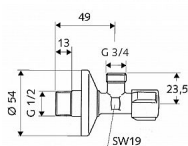

Schell Comfort 033000699 roháček pračkový 1/2"x3/4" bez zpětné klapky

» Instalátorský materiál » Rohové ventily

Kód produktu 10377

EAN 4021163141276

SHELL pračkový roháček 1/2 x3/4 chromový, bez klapky.

Dostupnost na hlavním skladě: skladem

Parametry

Výrobce Schell