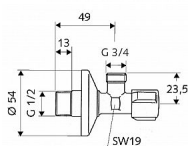

Schell Comfort 033000699 roháček pračkový 1/2"x3/4" bez zpětné klapky

» Instalátorský materiál » Rohové ventily

Kód produktu 10377

EAN 4021163141276

SCHELL pračkový roháček 1/2 x3/4 chromový, bez klapky.

Cena bez DPH 133,88 Kč