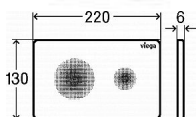

SAPHO YB93 AIGO čtvrtkruhový sprchový box 900x900x2040 mm, bílý profil, čiré sklo

» Koupelny » Sprchové boxy

Kód produktu	32601
EAN	8590913835704

Značka - AQUALINE Rozměr - 90x90x204 cm Šířka - 900 mm
Výška - 2040 mm Hloubka - 900 mm Barva profilu - Bílá Bílá
Tvar - Čtvrtkruhové zástěny Typ otevírání - Posuvné Šířka
vstupu - 480 mm Typ výplně - ČIRÉ sklo ČIRÉ sklo Tloušťka
skla - 5 mm Hmotnost - 89.5 kg Zástěna: Rozměry:
90x90x190 cm Výplň: přední strana bezpečnostní tvrzené čiré
sklo 5 mm, zadní stěny mléčné tvrzené sklo Rám a rohový
profil: hliník, bílá barva Vanička: Typ: