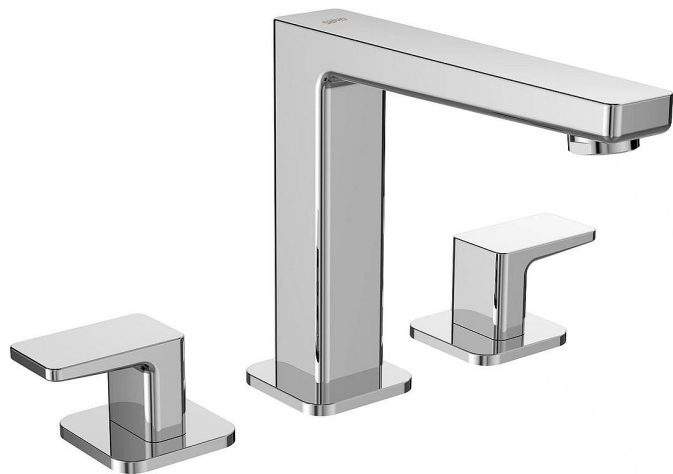

SAPHO TURSI tříprvková stojánková umyvadlová baterie bez výpusti, chrom, TI017

» Koupelny a WC » Vodovodní baterie » Umyvadlové baterie

Kód produktu 613573

EAN 8590913975400

Značka SAPHO

Série TURSI

Hloubka 200 mm

Barva Chrom Chrom

Materiál Mosaz

Tvar Hranaté

Instalace Stojánková

Druh ovládání Kohoutek

Výška výtoku 135 mm

Ostatní Tříprvková baterie

Hmotnost / ks 2.14 kg