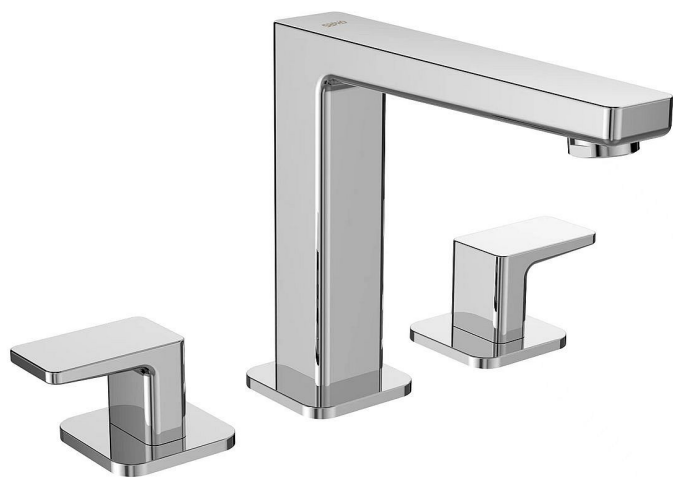

SAPHO TURSI tříprvková stojánková umyvadlová baterie bez výpusti, chrom, TI017

» Koupelny a WC » Vodovodní baterie » Umyvadlové baterie

Kód produktu 613573

EAN 8590913975400

Značka SAPHO

Série TURSI

Hloubka 200 mm

Barva Chrom Chrom

Materiál Mosaz

Tvar Hranaté

Instalace Stojánková

Druh ovládání Kohoutek

Výška výtoku 135 mm

Ostatní Tříprvková baterie

Hmotnost / ks 2.14 kg