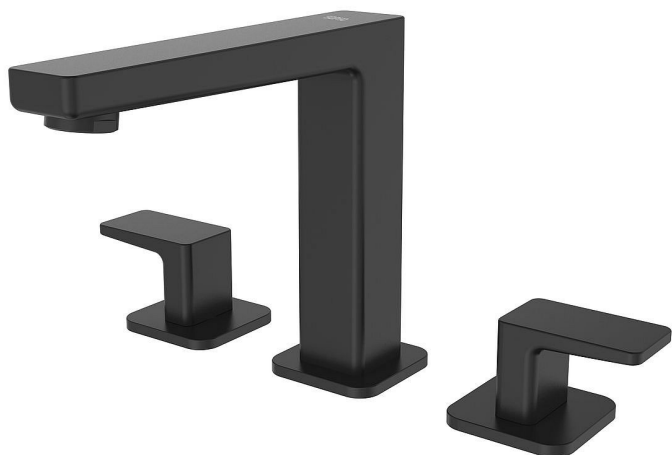

SAPHO TURSI tříprvková stojánková umyvadlová baterie bez výpusti, černá mat, TI017B

» Koupelny a WC » Vodovodní baterie » Umyvadlové baterie

Kód produktu 613572

EAN 8590913976957

Značka SAPHO
Série TURSI
Hloubka 200 mm
Barva Černá mat Černá mat
Materiál Mosaz
Tvar Hranaté
Instalace Stojánková
Druh ovládání Kohoutek
Výška výtoku 135 mm
Ostatní Tříprvková baterie
Hmotnost / ks 2.14 kg
Balení 1 ks
EAN 8590913976957
Taric 84818011
Záruka 6 let