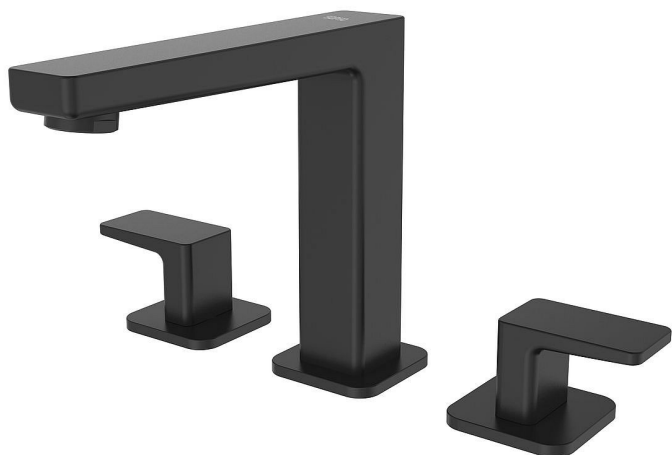

SAPHO TURSI tříprvková stojánková umyvadlová baterie bez výpusti, černá mat, TI017B

» Koupelny a WC » Vodovodní baterie » Umyvadlové baterie

Kód produktu 613572

EAN 8590913976957

Značka SAPHO

Série TURSI

Hloubka 200 mm

Barva Černá mat Černá mat

Materiál Mosaz

Tvar Hranaté

Instalace Stojánková

Druh ovládání Kohoutek

Výška výtoku 135 mm

Ostatní Tříprvková baterie

Hmotnost / ks 2.14 kg