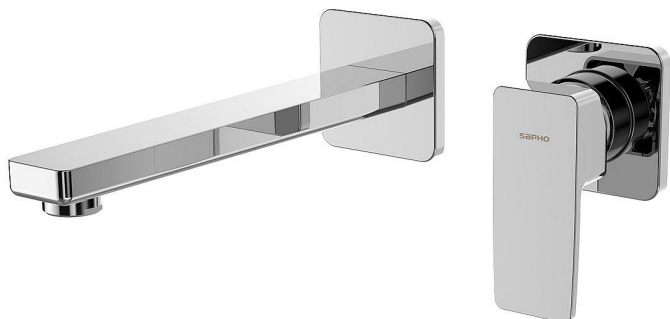

SAPHO TURSI podomítková dvouprvková umyvadlová baterie, chrom, TI018

» Koupelny a WC » Vodovodní baterie » Umyvadlové baterie

Kód produktu 613559

EAN 8590913975486

Značka SAPHO
Série TURSI
Hloubka 230 mm
Barva Chrom Chrom
Materiál Mosaz
Tvar Hranaté
Instalace Podomítková
Druh ovládání Páka
Průměr kartuše 35 mm
Hmotnost / ks 2.14 kg
Balení 1 ks
EAN 8590913975486
Taric 84818011
Záruka 6 let