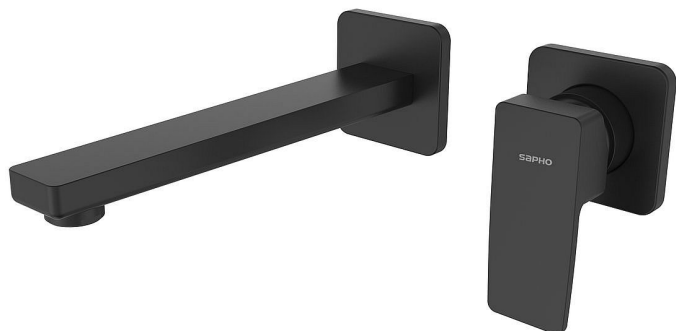

SAPHO TURSI podomítková dvouprvková umyvadlová baterie, černá mat, TI018B

» Koupelny a WC » Vodovodní baterie » Umyvadlové baterie

Kód produktu 613558

EAN 8590913976964

Značka SAPHO
Série TURSI
Hloubka 230 mm
Barva Černá mat Černá mat
Materiál Mosaz
Tvar Hranaté
Instalace Podomítková
Druh ovládání Páka
Průměr kartuše 35 mm
Hmotnost / ks 2.14 kg
Balení 1 ks
EAN 8590913976964
Taric 84818011
Záruka 6 let