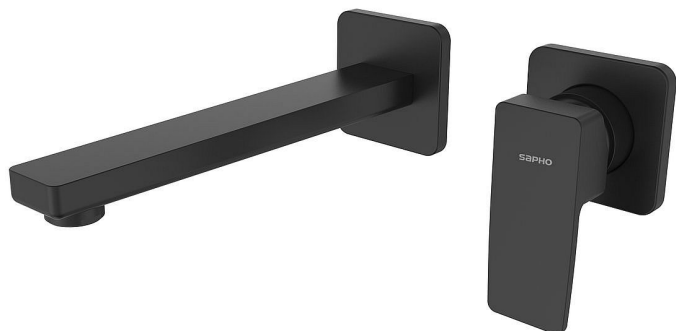

# SAPHO TURSI podomítková dvouprvková umyvadlová baterie, černá mat, TI018B

» Koupelny a WC » Vodovodní baterie » Umyvadlové baterie

Kód produktu 613558

EAN 8590913976964

Značka SAPHO  
Série TURSI  
Hloubka 230 mm  
Barva Černá mat Černá mat  
Materiál Mosaz  
Tvar Hranaté  
Instalace Podomítková  
Druh ovládání Páka  
Průměr kartuše 35 mm  
Hmotnost / ks 2.14 kg  
Balení 1 ks  
EAN 8590913976964  
Taric 84818011  
Záruka 6 let