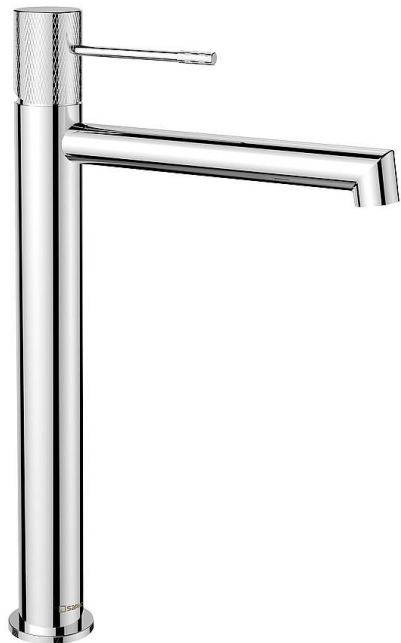

SAPHO SOLARIS stojánková umyvadlová baterie vysoká, bez výpusti, chrom, WD006

» Koupelny a WC » Vodovodní baterie » Umyvadlové baterie

Kód produktu	612363
EAN	8590913916687

Značka SAPHO
Série SOLARIS
Výška 322 mm
Hloubka 173 mm
Barva Chrom Chrom
Materiál Mosaz
Tvar Kruhové
Instalace Stojánková
Druh ovládání Páka
Průměr kartuše 25 mm
Výška výtoku 243 mm
Hmotnost / ks 1.246 kg
Balení 1 ks
EAN 8590913916687
Taric 84818011
Záruka 6 let