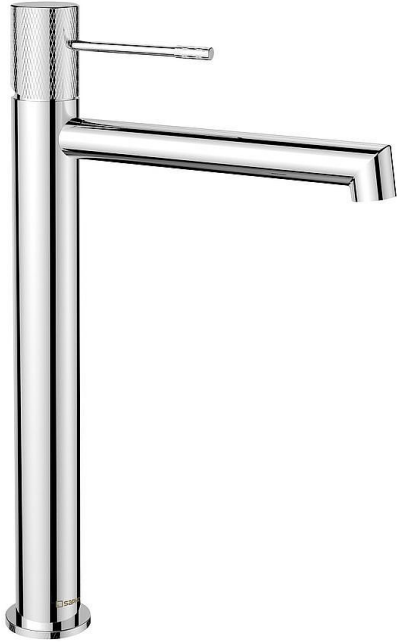

SAPHO SOLARIS stojánková umyvadlová baterie vysoká, bez výpusti, chrom, WD006

» Koupelny a WC » Vodovodní baterie » Umyvadlové baterie

Kód produktu	612363
EAN	8590913916687

Značka SAPHO
Série SOLARIS
Výška 322 mm
Hloubka 173 mm
Barva Chrom Chrom
Materiál Mosaz
Tvar Kruhové
Instalace Stojánková
Druh ovládání Páka
Průměr kartuše 25 mm
Výška výtoku 243 mm
Hmotnost / ks 1.246 kg
Balení 1 ks
EAN 8590913916687
Taric 84818011
Záruka 6 let