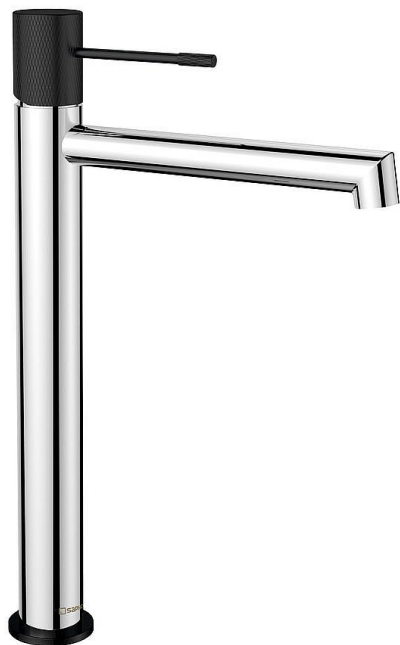

# SAPHO SOLARIS stojánková umyvadlová baterie vysoká, bez výpusti, chrom/černá mat, WD006CB

» Koupelny a WC » Vodovodní baterie » Umyvadlové baterie

Kód produktu	612364
EAN	8590913933486

Značka SAPHO  
Série SOLARIS  
Výška 322 mm  
Hloubka 173 mm  
Barva Chrom Chrom  
Materiál Mosaz  
Tvar Kruhové  
Instalace Stojánková  
Druh ovládání Páka  
Průměr kartuše 25 mm  
Výška výtoku 243 mm  
Hmotnost / ks 1.379 kg  
Balení 3 ks  
EAN 8590913933486  
Taric 84818011  
Záruka 6 let