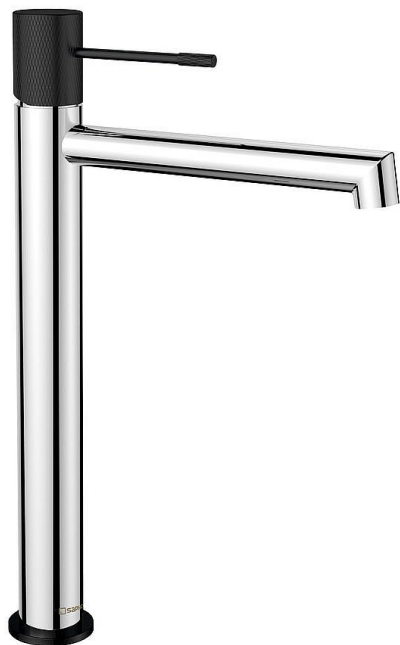

SAPHO SOLARIS stojánková umyvadlová baterie vysoká, bez výpusti, chrom/černá mat, WD006CB

» Koupelny a WC » Vodovodní baterie » Umyvadlové baterie

Kód produktu	612364
EAN	8590913933486

Značka SAPHO
Série SOLARIS
Výška 322 mm
Hloubka 173 mm
Barva Chrom Chrom
Materiál Mosaz
Tvar Kruhové
Instalace Stojánková
Druh ovládání Páka
Průměr kartuše 25 mm
Výška výtoku 243 mm
Hmotnost / ks 1.379 kg
Balení 3 ks
EAN 8590913933486
Taric 84818011
Záruka 6 let