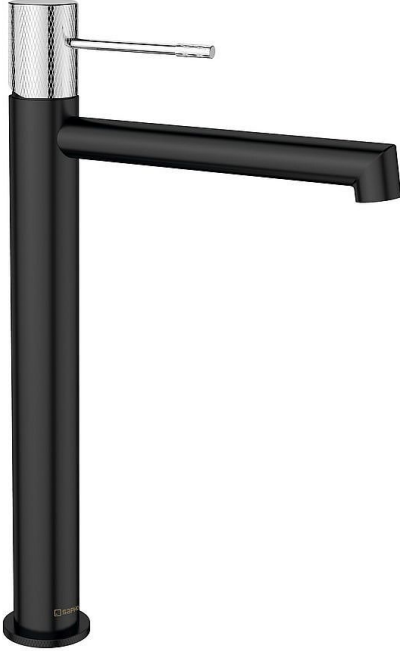

SAPHO SOLARIS stojánková umyvadlová baterie vysoká, bez výpusti, černá mat/chrom, WD006BC

» Koupelny a WC » Vodovodní baterie » Umyvadlové baterie

Kód produktu	612360
EAN	8590913963353

Značka SAPHO
Série SOLARIS
Výška 322 mm
Barva Černá mat Černá mat
Materiál Mosaz
Tvar Kruhové
Instalace Stojánková
Druh ovládání Páka
Průměr kartuše 25 mm
Hmotnost / ks 1.379 kg
Balení 2 ks
EAN 8590913963353
Taric 84818011
Záruka 6 let