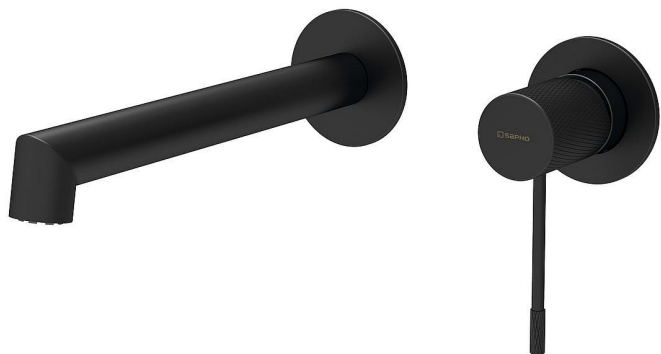

SAPHO SOLARIS podomítková dvouprvková umyvadlová baterie, černá mat, WD008B

» Koupelny a WC » Vodovodní baterie » Umyvadlové baterie

Kód produktu 612319

EAN 8590913916717

Značka SAPHO
Série SOLARIS
Hloubka 194 mm
Barva Černá mat Černá mat
Materiál Mosaz
Tvar Kruhové
Instalace Podomítková
Druh ovládání Páka
Průměr kartuše 25 mm
Hmotnost / ks 1.678 kg
Balení 1 ks
EAN 8590913916717
Taric 84818011
Záruka 6 let