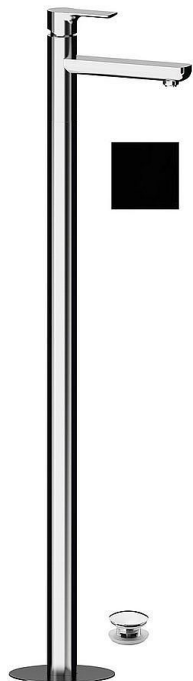

SAPHO PAX umyvadlová baterie do podlahy, černá mat, XA16/15

» Koupelny a WC » Vodovodní baterie » Umyvadlové baterie

Kód produktu	609451
EAN	8590913891052

Značka SAPHO
Série PAX
Šířka 46 mm
Výška 1102 mm
Hloubka 180 mm
Barva Černá mat Černá mat
Materiál Mosaz
Tvar Kruhové
Instalace Do podlahy
Druh ovládání Páka
Průměr kartuše 35 mm
Výška výtoku 925 mm
Ostatní S výpustí
Hmotnost / ks 12.5 kg
Balení 1 ks
EAN 8590913891052
Taric 84818011
Záruka 6 let