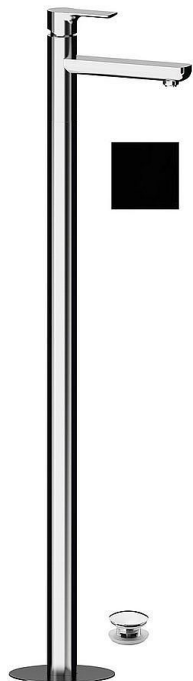

# SAPHO PAX umyvadlová baterie do podlahy, černá mat, XA16/15

» Koupelny a WC » Vodovodní baterie » Umyvadlové baterie

Kód produktu	609451
EAN	8590913891052

Značka SAPHO  
Série PAX  
Šířka 46 mm  
Výška 1102 mm  
Hloubka 180 mm  
Barva Černá mat Černá mat  
Materiál Mosaz  
Tvar Kruhové  
Instalace Do podlahy  
Druh ovládání Páka  
Průměr kartuše 35 mm  
Výška výtoku 925 mm  
Ostatní S výpustí  
Hmotnost / ks 12.5 kg  
Balení 1 ks  
EAN 8590913891052  
Taric 84818011  
Záruka 6 let