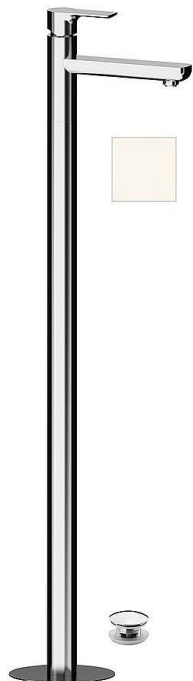

SAPHO PAX umyvadlová baterie do podlahy, bílá mat, XA16/14

» Koupelny a WC » Vodovodní baterie » Umyvadlové baterie

Kód produktu	609450
EAN	8590913891045

Značka SAPHO
Série PAX
Šířka 46 mm
Výška 1102 mm
Hloubka 180 mm
Barva Bílá mat Bílá mat
Materiál Mosaz
Tvar Kruhové
Instalace Do podlahy
Druh ovládání Páka
Průměr kartuše 35 mm
Výška výtoku 925 mm
Ostatní S výpustí
Hmotnost / ks 12.5 kg
Balení 1 ks
EAN 8590913891045
Taric 84818011
Záruka 6 let