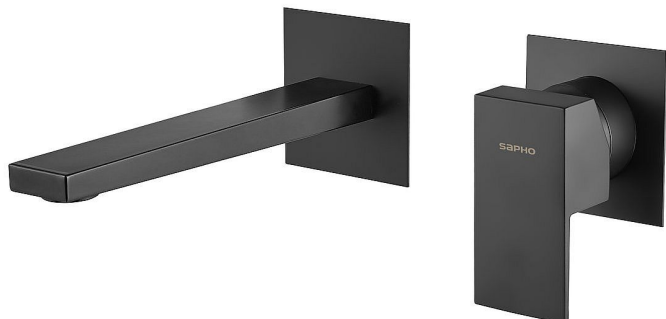

SAPHO LATUS podomítková dvouprvková umyvadlová baterie, černá mat, 1102-78B

» Koupelny a WC » Vodovodní baterie » Umyvadlové baterie

Kód produktu 606998

EAN 8590913943690

Značka SAPHO

Série LATUS

Šířka 260 mm

Výška 80 mm

Hloubka 165 mm

Barva Černá mat Černá mat

Materiál Mosaz

Tvar Hranaté

Instalace Podomítková

Druh ovládání Páka

Průměr kartuše 42 mm