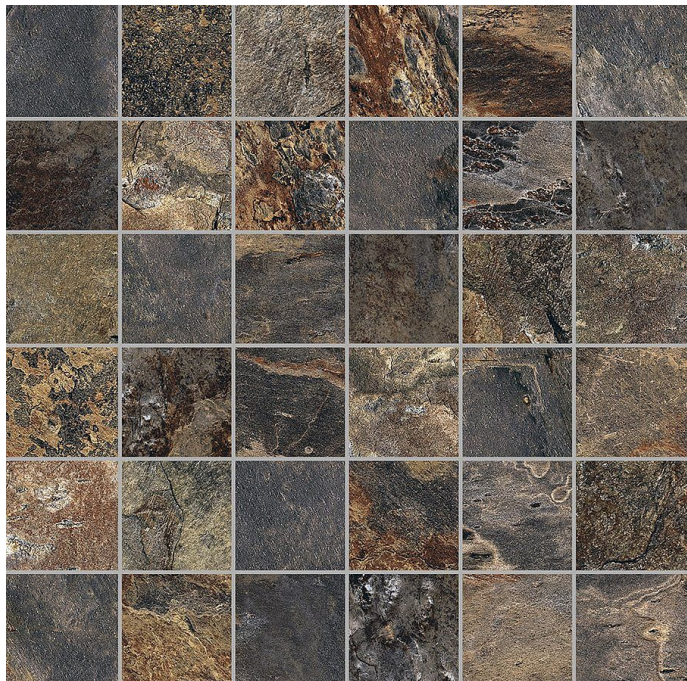

SAPHO GAYAFORES ARDESIA Mosaico Natural 30x30, ARD020

» Obklady a Dlažby » Sapho

Kód produktu 600844

EAN 8430615077487

Dostupnost na hlavním skladě: skladem