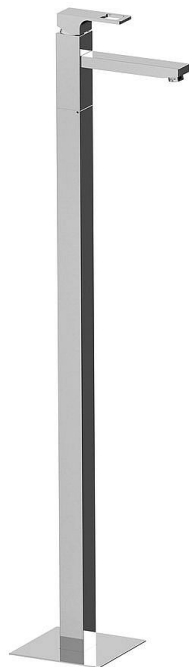

SAPHO FORATA umyvadlová baterie na připojení do podlahy, chrom, FT016

» Koupelny a WC » Vodovodní baterie » Umyvadlové baterie

Kód produktu	604678
EAN	8590913931437

Značka SAPHO
Série FORATA
Šířka 42 mm
Výška 1030 mm
Hloubka 178 mm
Barva Chrom Chrom
Materiál Mosaz
Tvar Hranaté
Instalace Do podlahy
Druh ovládání Páka
Průměr kartuše 35 mm
Výška výtoku 940 mm
Hmotnost / ks 12.5 kg
Balení 1 ks
EAN 8590913931437
Taric 84818011
Záruka 6 let