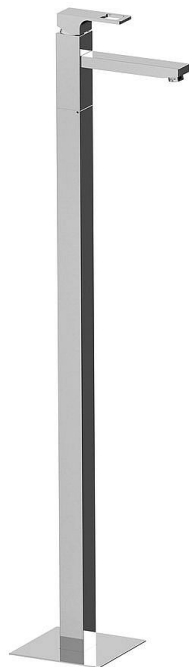

# SAPHO FORATA umyvadlová baterie na připojení do podlahy, chrom, FT016

» Koupelny a WC » Vodovodní baterie » Umyvadlové baterie

Kód produktu	604678
EAN	8590913931437

Značka SAPHO  
Série FORATA  
Šířka 42 mm  
Výška 1030 mm  
Hloubka 178 mm  
Barva Chrom Chrom  
Materiál Mosaz  
Tvar Hranaté  
Instalace Do podlahy  
Druh ovládání Páka  
Průměr kartuše 35 mm  
Výška výtoku 940 mm  
Hmotnost / ks 12.5 kg  
Balení 1 ks  
EAN 8590913931437  
Taric 84818011  
Záruka 6 let