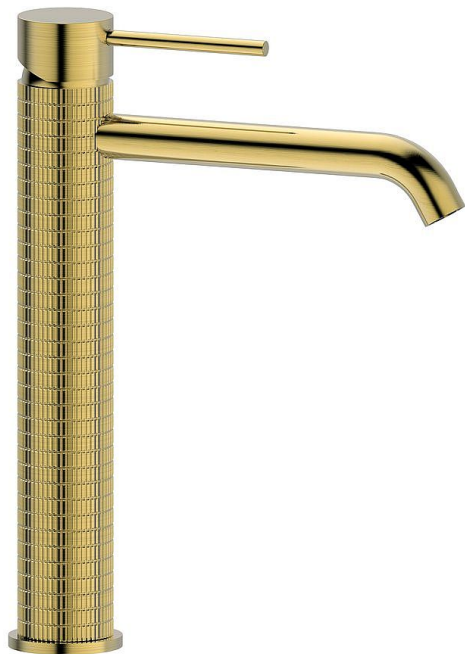

SAPHO FLAWO stojánková umyvadlová baterie vysoká bez výpusti, zlato mat, FR678GB

» Koupelny a WC » Vodovodní baterie » Umyvadlové baterie

Kód produktu	604404
EAN	8590913932182

Značka SAPHO
Série SOLITER
Šířka 42 mm
Výška 279 mm
Hloubka 180 mm
Barva Zlato mat Zlato mat
Materiál Mosaz
Tvar Design
Instalace Stojánková
Druh ovládání Páka
Průměr kartuše 35 mm
Výška výtoku 202 mm
Ostatní PVD povrchová úprava
Hmotnost / ks 1.402 kg
Balení 1 ks
EAN 8590913932182
Taric 84818011
Záruka 6 let