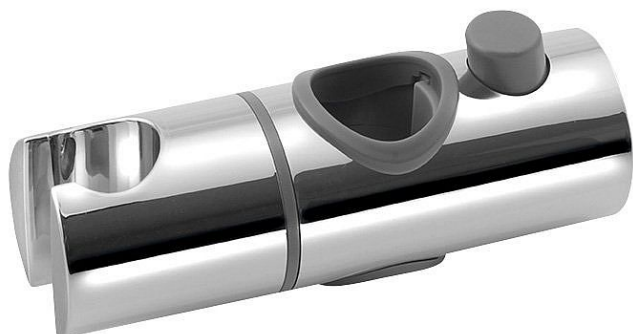

SAPHO Držák pro sprchovou tyč 25mm, ABS/chrom, 612.139.3

» Koupelny a WC » Příslušenství

Kód produktu 603198

EAN 8590913950124

Dostupnost na hlavním skladě: skladem

Popis

ABS

Akrylonitrilbutadienstyren (zkratka ABS) je amorfní termoplastický průmyslový kopolymer, který je odolný vůči mechanickému poškození. Tuhý, houževnatý, dle typu odolný proti nízkým i vysokým teplotám, málo nasákavý, zdravotně nezávadný. Odolný vůči poškození. V kombinaci s mosazí zaručuje dlouhou životnost.

Značka BRUCKNER

Barva Chrom

Materiál ABS

Rozměr průřezu tyče Průměr 25 mm

Hmotnost / ks 0.067 kg

Balení 1 ks