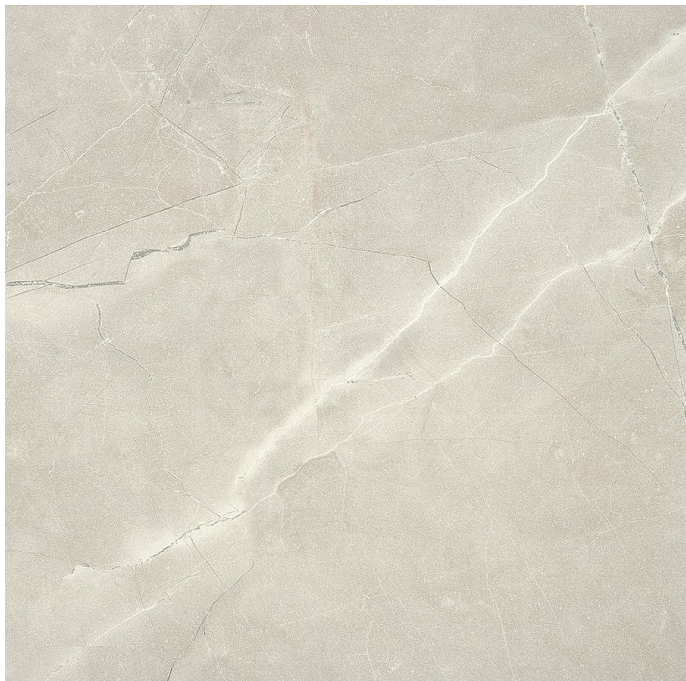

SAPHO DALKEY dlažba Perla Satin 45x45 (1,42m²), DLK007

» Obklady a Dlažby

Kód produktu 602645

EAN 8435609336557

Dostupnost na hlavním skladě: skladem