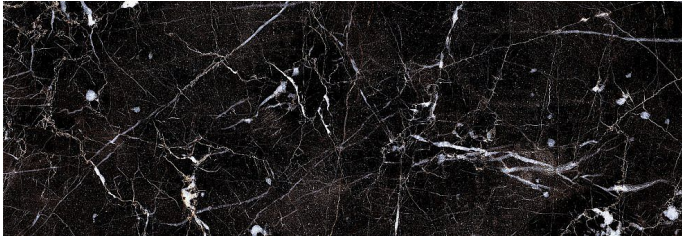

# SAPHO CARRARA obklad Negro Brillo 20x60 (1,44 m2), CAR004

» Obklady a Dlažby

Kód produktu	602055
EAN	8432712193336

---

Dostupnost na hlavním skladě: skladem

---