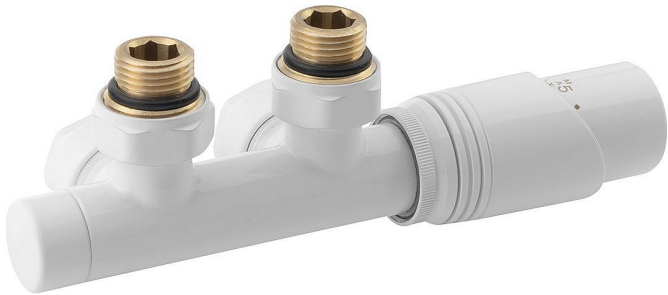

# SAPHO BRUCKNER WICHER připojovací sada termostatická pro středové připojení 50mm, provedení bílá, 600.311.4

» Topenářský materiál » Dopojení k radiátorům

Kód produktu	615202
EAN	8590913924569

Značka BRUCKNER  
Barva Bílá Bílá  
Možnost vytápění Ústřední vytápění  
Výbava Středové 50 mm, Termostat, hlavice vlevo,  
Termostat, hlavice vpravo  
Hmotnost / ks 1.01 kg

## Ústřední vytápění

V případě ústředního vytápění je důležitý výběr připojovací sady ventilů. Na výběr je použití ručního ventilu nebo ventilu s termostatickou hlavicí.

Ruční ventil: Ovládání regulace teploty je manuální. Přívod teplé vody lze připojit na levou / pravou stranu ventilu bez omezení.

Ventil s termostatickou hlavicí: Integrovaný termostat udržuje nastavenou teplotu okolí. Termostatická hlavice musí být v místě přívodu teplé vody (mimo MONO ONE).

Námi nabízené připojovací ventily jsou dodávány včetně svěrného šroubení na nejběžnější potrubí (Ø15 mm Cu a Ø16 mm Alupex), pro dopojení tak není třeba nic dokupovat. Pro zakrytí přívodních trubek a otvorů ve zdi doporučujeme přikoupit krycí rozety.