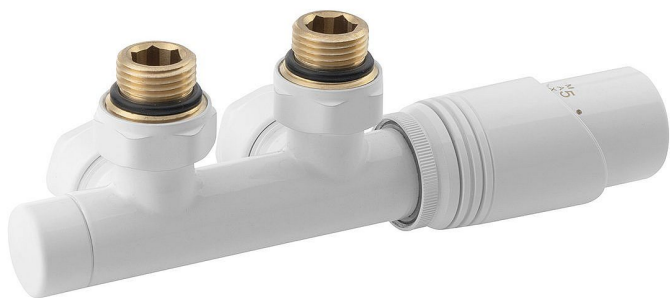

# SAPHO BRUCKNER WICHER připojovací sada termostatická pro středové připojení 50mm, provedení bílá, 600.311.4

» Topenářský materiál » Dopojení k radiátorům

Kód produktu	615202
EAN	8590913924569

Značka BRUCKNER  
Barva Bílá Bílá  
Možnost vytápění Ústřední vytápění  
Výbava Středové 50 mm, Termostat, hlavice vlevo,  
Termostat, hlavice vpravo  
Hmotnost / ks 1.01 kg

## Ústřední vytápění

V případě ústředního vytápění je důležitý výběr připojovací sady ventilů. Na výběr je použití ručního ventilu nebo ventilu s termostatickou hlavicí.

Ruční ventil: Ovládání regulace teploty je manuální. Přívod teplé vody lze připojit na levou / pravou stranu ventilu bez omezení.

Ventil s termostatickou hlavicí: Integrovaný termostat udržuje nastavenou teplotu okolí. Termostatická hlavice musí být v místě přívodu teplé vody (mimo MONO ONE).

Námi nabízené připojovací ventily jsou dodávány včetně svěrného šroubení na nejběžnější potrubí (Ø15 mm Cu a Ø16 mm Alupex), pro dopojení tak není třeba nic dokupovat. Pro zakrytí přívodních trubek a otvorů ve zdi doporučujeme přikoupit krycí rozety.