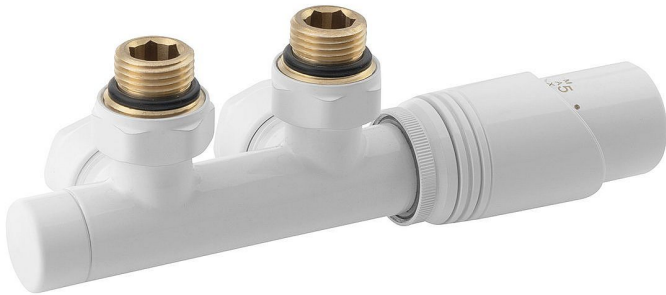

SAPHO BRUCKNER WICHER připojovací sada termostatická pro středové připojení 50mm, provedení bílá, 600.311.4

» Topenářský materiál » Dopojení k radiátorům

Kód produktu	615202
EAN	8590913924569

Značka BRUCKNER
Barva Bílá Bílá
Možnost vytápění Ústřední vytápění
Výbava Středové 50 mm, Termostat, hlavice vlevo,
Termostat, hlavice vpravo
Hmotnost / ks 1.01 kg

Ústřední vytápění

V případě ústředního vytápění je důležitý výběr připojovací sady ventilů. Na výběr je použití ručního ventilu nebo ventilu s termostatickou hlavicí.

Ruční ventil: Ovládání regulace teploty je manuální. Přívod teplé vody lze připojit na levou / pravou stranu ventilu bez omezení.

Ventil s termostatickou hlavicí: Integrovaný termostat udržuje nastavenou teplotu okolí. Termostatická hlavice musí být v místě přívodu teplé vody (mimo MONO ONE).

Námi nabízené připojovací ventily jsou dodávány včetně svěrného šroubení na nejběžnější potrubí (Ø15 mm Cu a Ø16 mm Alupex), pro dopojení tak není třeba nic dokupovat. Pro zakrytí přívodních trubek a otvorů ve zdi doporučujeme přikoupit krycí rozety.