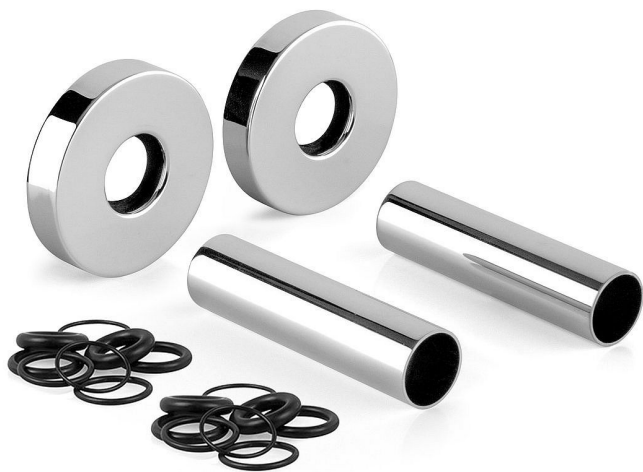

SAPHO BRUCKNER WICHER krycí rozeta kulatá, pár, chrom, 600.316.1

» Topenářský materiál » Příslušenství

Kód produktu 615197

EAN 8590913979255

Značka BRUCKNER

Šířka 50 mm

Výška 50 mm

Hloubka 12 mm

Barva Chrom Chrom

Materiál Nerez

Hmotnost / ks 0.13 kg

Dostupnost na hlavním skladě:

skladem