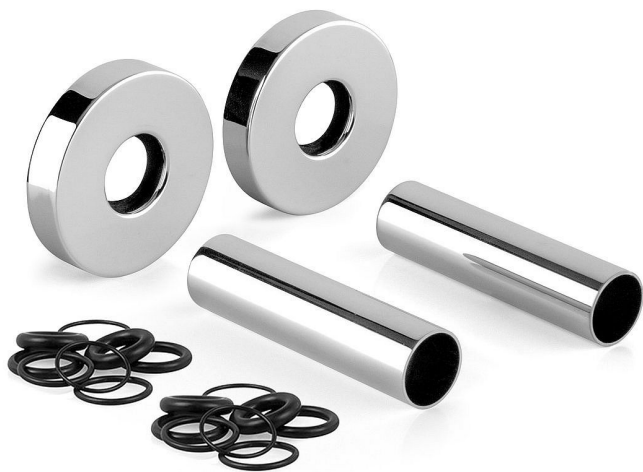

# SAPHO BRUCKNER WICHER krycí rozeta kulatá, pár, chrom, 600.316.1

» Topenářský materiál » Příslušenství

Kód produktu 615197

EAN 8590913979255

Značka BRUCKNER

Šířka 50 mm

Výška 50 mm

Hloubka 12 mm

Barva Chrom Chrom

Materiál Nerez

Hmotnost / ks 0.13 kg

Dostupnost na hlavním skladě:

skladem