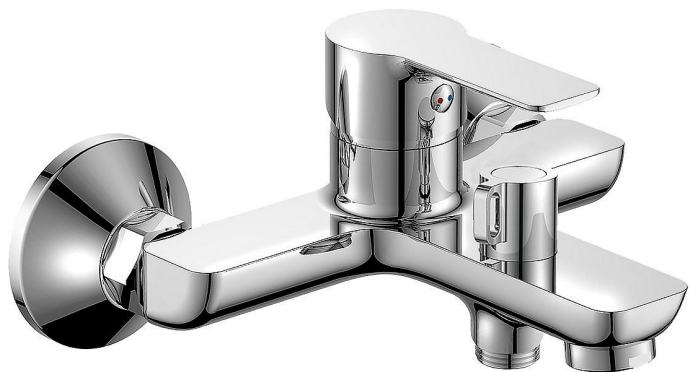

SAPHO BRUCKNER BARON nástěnná vanová baterie, chrom, 612.010.1

» Koupelny a WC » Vodovodní baterie » Vanové baterie

Kód produktu 601586

EAN 8590913878343

Dostupnost na hlavním skladě: skladem