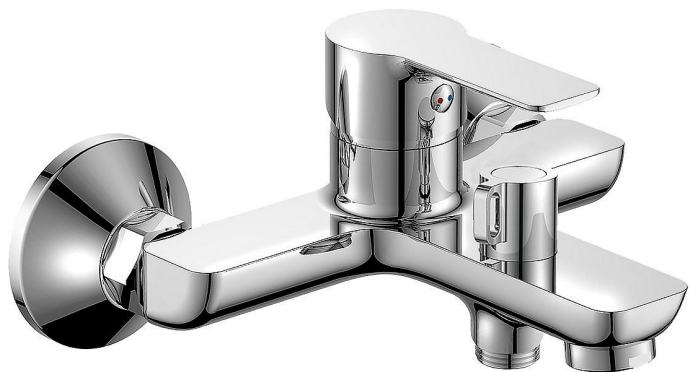

# SAPHO BRUCKNER BARON nástěnná vanová baterie, chrom, 612.010.1

» Koupelny a WC » Vodovodní baterie » Vanové baterie

Kód produktu 601586

EAN 8590913878343

Dostupnost na hlavním skladě: skladem