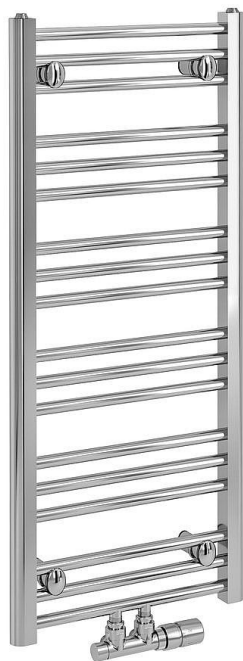

SAPHO BRUCKNER ALBRECHT otopné těleso 400x930mm, středové připojení, chrom, 600.111.1

» Ohřev vody, topení » Koupelnové žebříky

Kód produktu	600114
EAN	8590913964763

Dostupnost na hlavním skladě: skladem