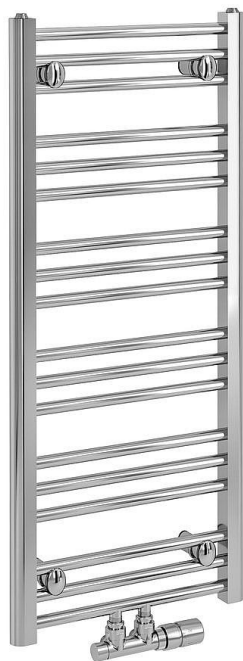

# SAPHO BRUCKNER ALBRECHT otopné těleso 400x930mm, středové připojení, chrom, 600.111.1

» Ohřev vody, topení » Koupelnové žebříky

Kód produktu	600114
EAN	8590913964763

Dostupnost na hlavním skladě: skladem