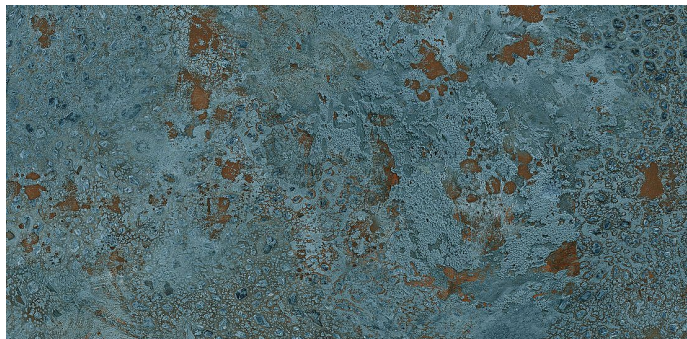

# SAPHO BORA-BORA dlažba Natural 60x120 (1,44m<sup>2</sup>), BRB001

» Obklady a Dlažby

Kód produktu 601920

EAN 8433019294030

---

Dostupnost na hlavním skladě: skladem

---