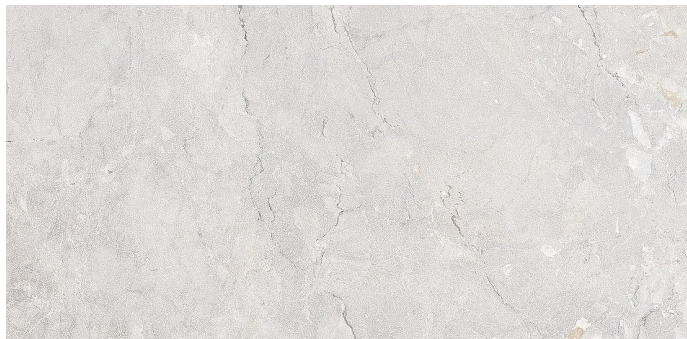

SAPHO BERNA dlažba Pearl Rect. 59,1x119,1 (1,41m²), BRA007

» Obklady a Dlažby » Sapho

Kód produktu 601697

EAN 8430615101885

Dostupnost na hlavním skladě: skladem