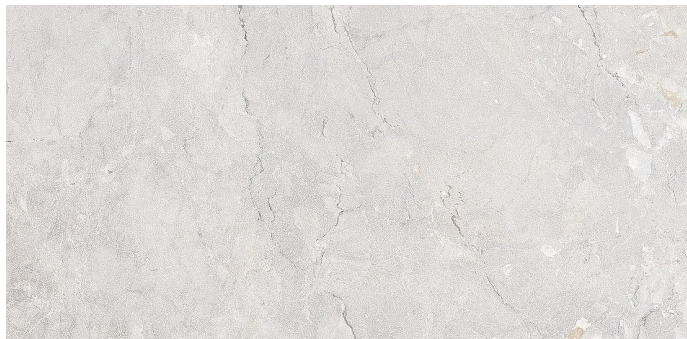

SAPHO BERNA dlažba Pearl Rect. 59,1x119,1 (1,41m²), BRA007

» Obklady a Dlažby » Sapho

Kód produktu 601697

EAN 8430615101885

Dostupnost na hlavním skladě: skladem
