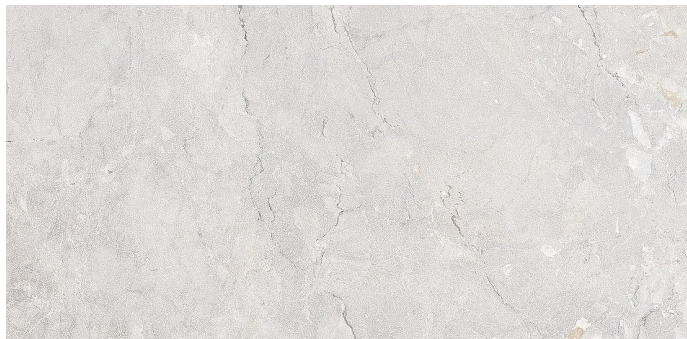

# SAPHO BERNA dlažba Pearl Rect. 59,1x119,1 (1,41m<sup>2</sup>), BRA007

» Obklady a Dlažby » Sapho

Kód produktu 601697

EAN 8430615101885

---

Dostupnost na hlavním skladě: skladem

---