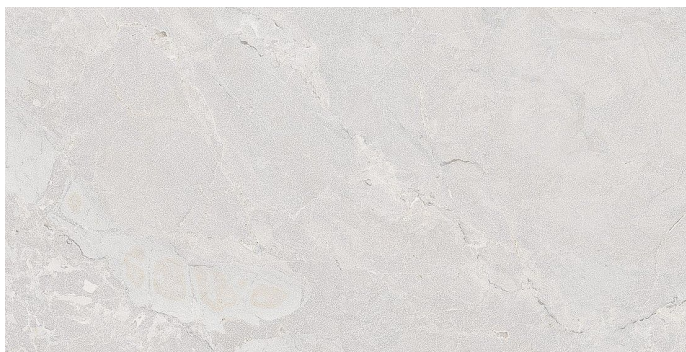

# SAPHO BERNA dlažba Pearl 32x62,5 (1m<sup>2</sup>), BRA001

» Obklady a Dlažby » Sapho

Kód produktu 601696

EAN 8430615101670

Dostupnost na hlavním skladě: skladem