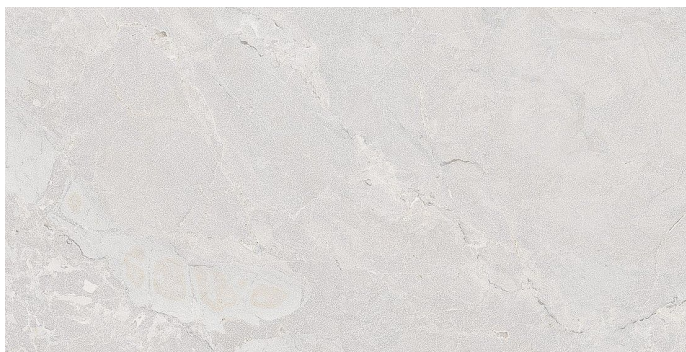

SAPHO BERNA dlažba Pearl 32x62,5 (1m²), BRA001

» Obklady a Dlažby » Sapho

Kód produktu 601696

EAN 8430615101670

Dostupnost na hlavním skladě: skladem