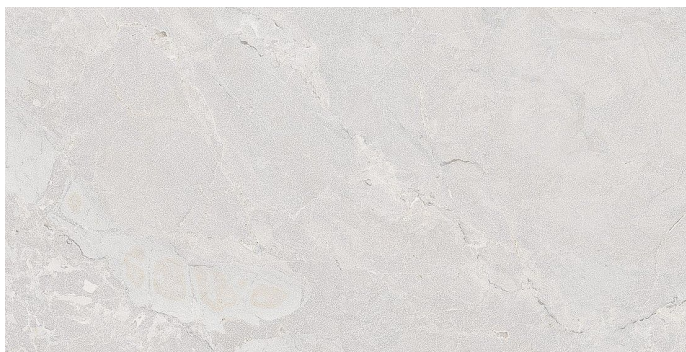

SAPHO BERNA dlažba Pearl 32x62,5 (1m2), BRA001

» Obklady a Dlažby » Sapho

Kód produktu 601696

EAN 8430615101670

Dostupnost na hlavním skladě: skladem