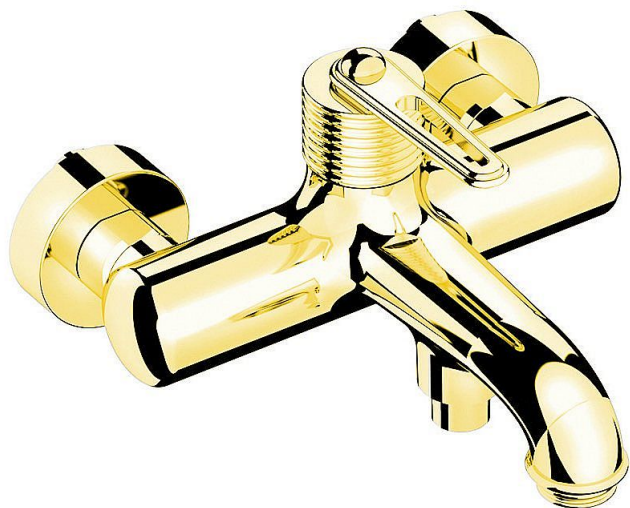

SAPHO BEBÉ nástěnná vanová baterie, zlato, BB010/17

» Koupelny a WC » Vodovodní baterie » Vanové baterie

Kód produktu 601642

EAN 8590913936050

Dostupnost na hlavním skladě: skladem