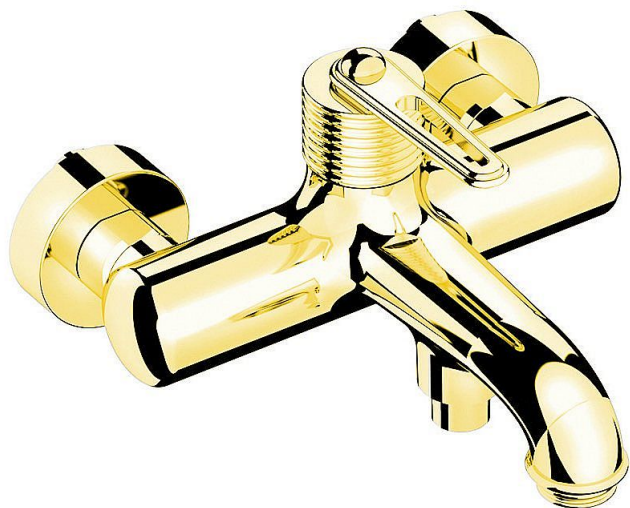

# SAPHO BEBÉ nástěnná vanová baterie, zlato, BB010/17

» Koupelny a WC » Vodovodní baterie » Vanové baterie

Kód produktu 601642

EAN 8590913936050

Dostupnost na hlavním skladě: skladem