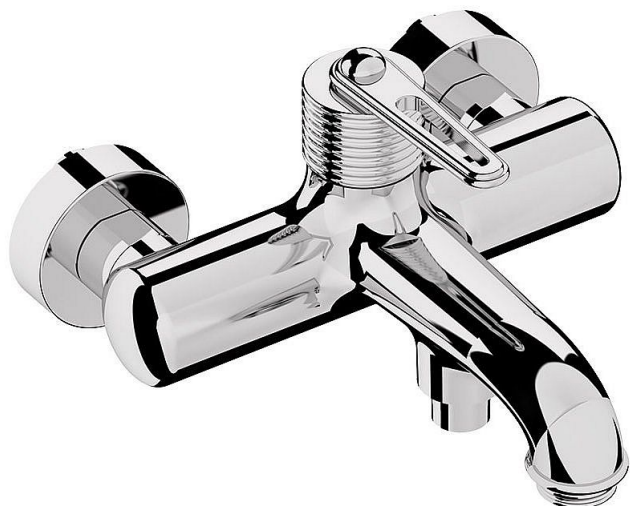

SAPHO BEBÉ nástěnná vanová baterie, chrom, BB010

» Koupelny a WC » Vodovodní baterie » Vanové baterie

Kód produktu 601641

EAN 8590913936043

Dostupnost na hlavním skladě: skladem