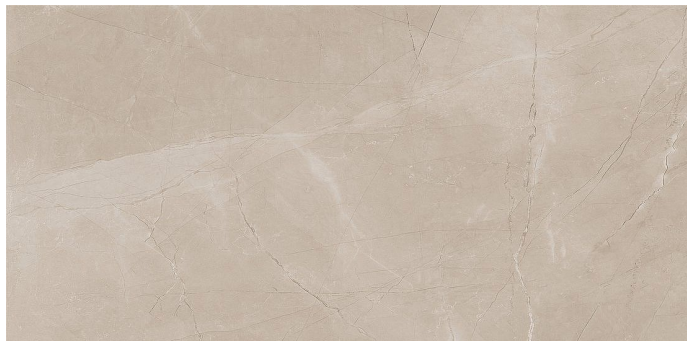

SAPHO BALDOCER BAYONA dlažba Ivory Natural 60x120 (1,44m²), BAY010

» Obklady a Dlažby » Sapho

Kód produktu 601620

EAN 8433019173045

Dostupnost na hlavním skladě: skladem
