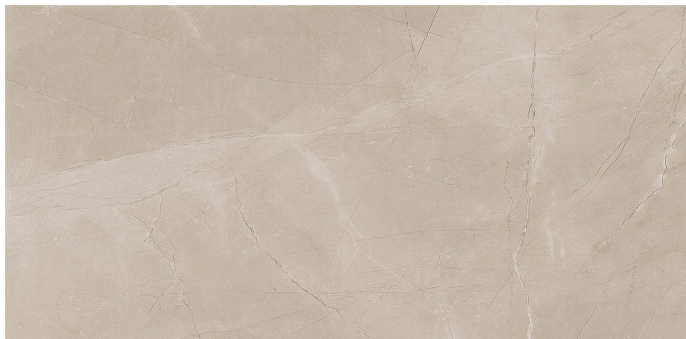

SAPHO BALDOCER BAYONA dlažba Ivory Natural 60x120 (1,44m²), BAY010

» Obklady a Dlažby » Sapho

Kód produktu 601620

EAN 8433019173045

Dostupnost na hlavním skladě: skladem
