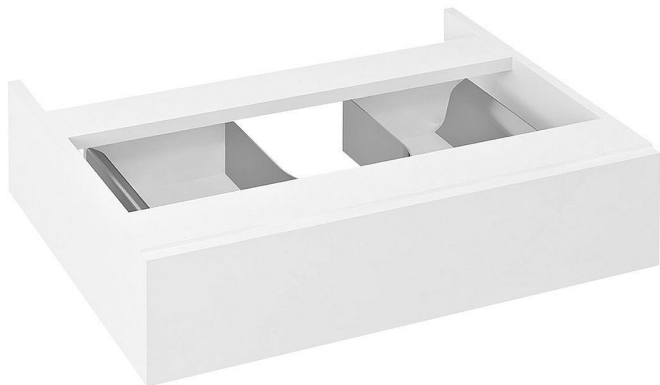

SAPHO AVICE umyvadlová zásuvka 60x15x48cm, bílá, AV605-3030

» Koupelny a WC » Nábytek

Kód produktu 601504

EAN 8590913881954

Dostupnost na hlavním skladě: skladem