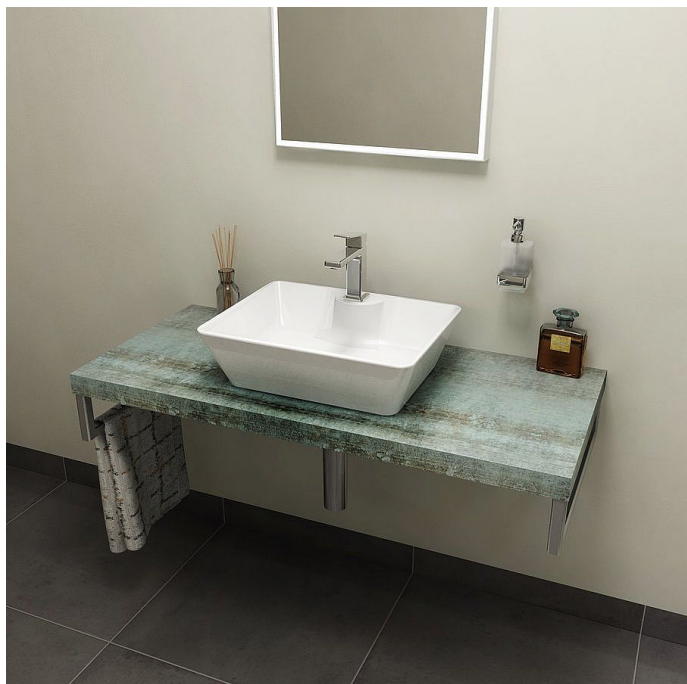

# SAPHO AVICE deska 90x50cm, aquamarine, AV096

» Koupelny a WC » Nábytek » Police

Kód produktu 601490

EAN 8590913869525

Dostupnost na hlavním skladě: skladem