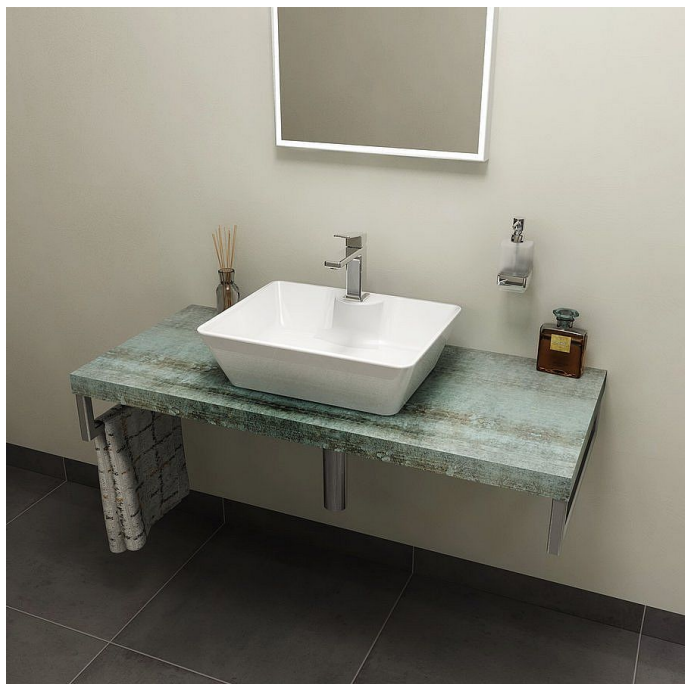

SAPHO AVICE deska 80x50cm, aquamarine, AV086

» Koupelny a WC » Nábytek » Police

Kód produktu 601466

EAN 8590913869495

Dostupnost na hlavním skladě: skladem