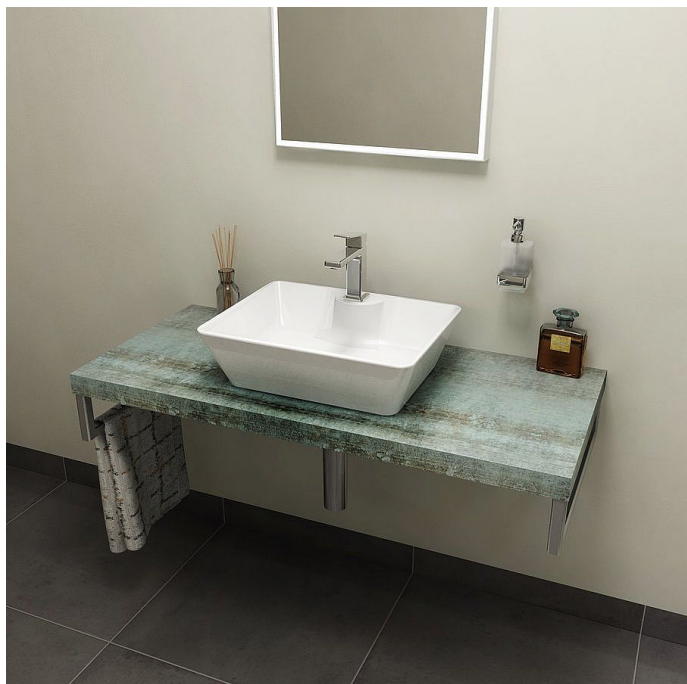

# SAPHO AVICE deska 80x50cm, aquamarine, AV086

» Koupelny a WC » Nábytek » Police

Kód produktu 601466

EAN 8590913869495

Dostupnost na hlavním skladě: skladem