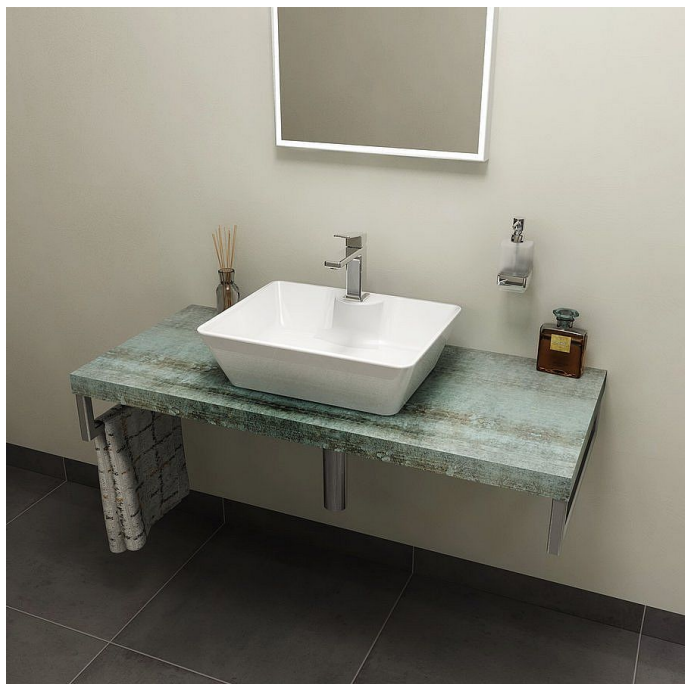

SAPHO AVICE deska 70x50cm, aquamarine, AV076

» Koupelny a WC » Nábytek » Police

Kód produktu 601434

EAN 8590913869464

Dostupnost na hlavním skladě: skladem