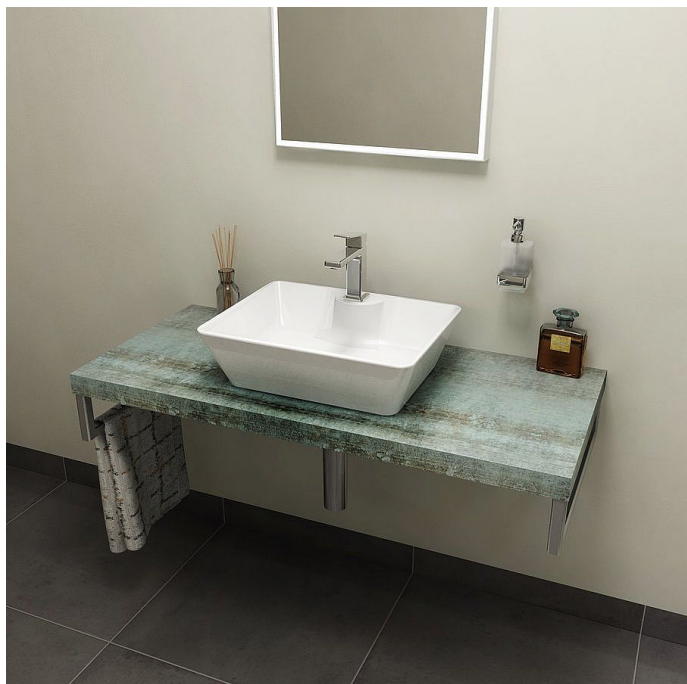

SAPHO AVICE deska 70x50cm, aquamarine, AV076

» Koupelny a WC » Nábytek » Police

Kód produktu 601434

EAN 8590913869464

Dostupnost na hlavním skladě: skladem