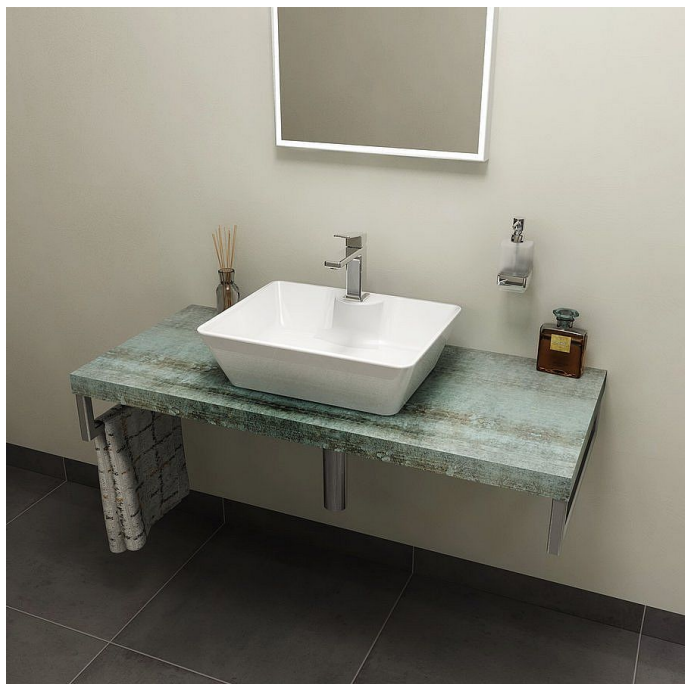

SAPHO AVICE deska 60x50cm, aquamarine, AV066

» Koupelny a WC » Nábytek » Police

Kód produktu 601418

EAN 8590913869433

Dostupnost na hlavním skladě: skladem