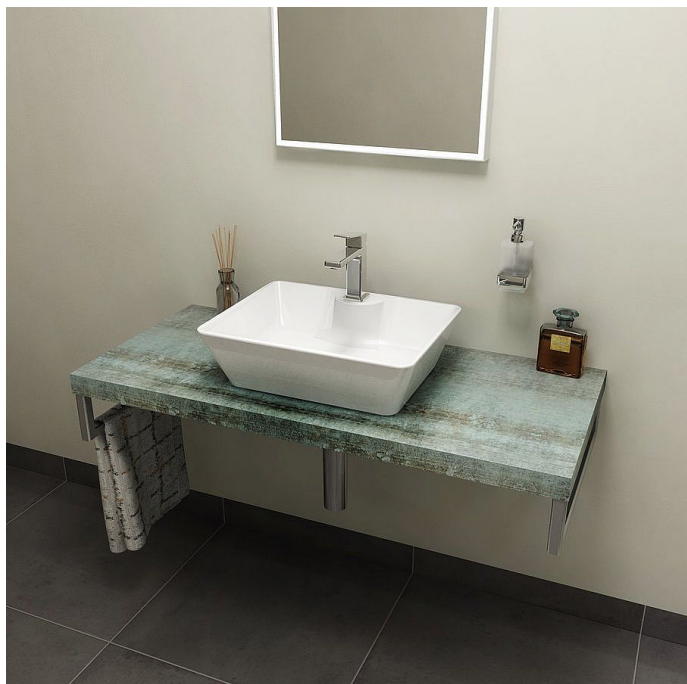

SAPHO AVICE deska 60x50cm, aquamarine, AV066

» Koupelny a WC » Nábytek » Police

Kód produktu 601418

EAN 8590913869433

Dostupnost na hlavním skladě: skladem