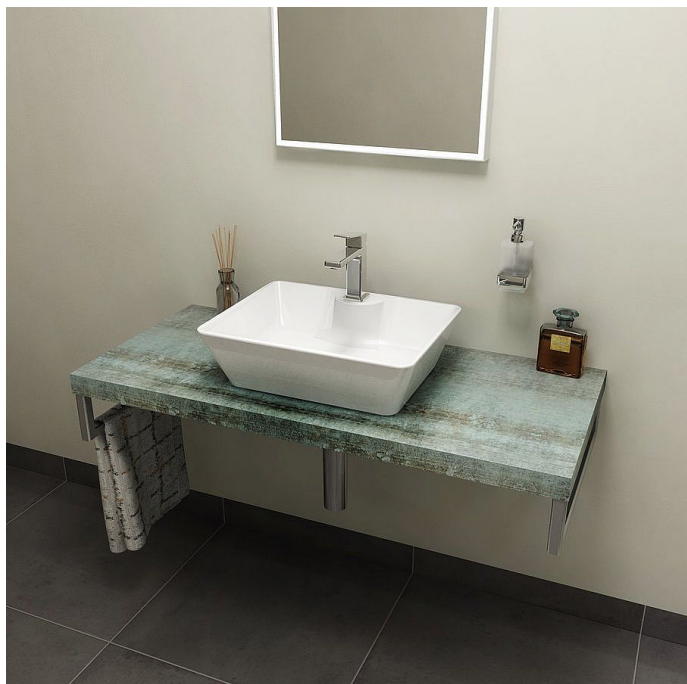

SAPHO AVICE deska 110x50cm, aquamarine, AV116

» Koupelny a WC » Nábytek » Police

Kód produktu 601170

EAN 8590913869587

Dostupnost na hlavním skladě: skladem