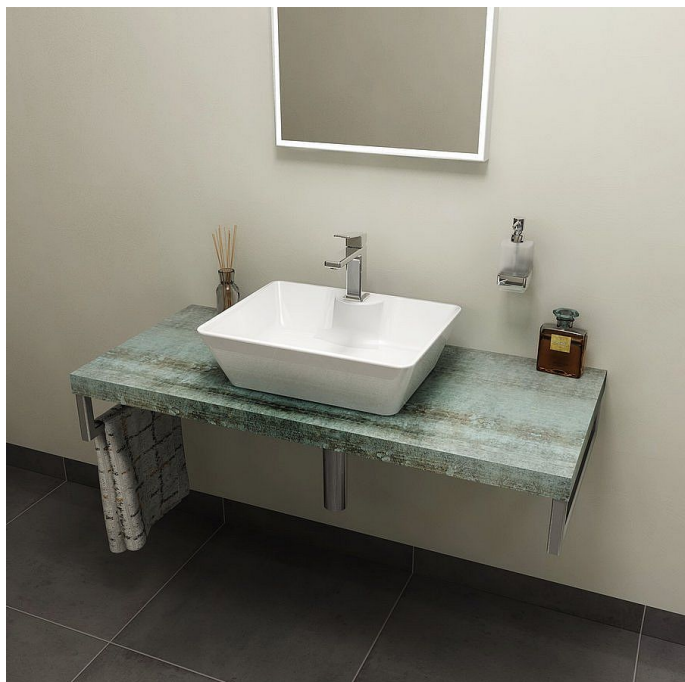

SAPHO AVICE deska 110x50cm, aquamarine, AV116

» Koupelny a WC » Nábytek » Police

Kód produktu 601170

EAN 8590913869587

Dostupnost na hlavním skladě: skladem