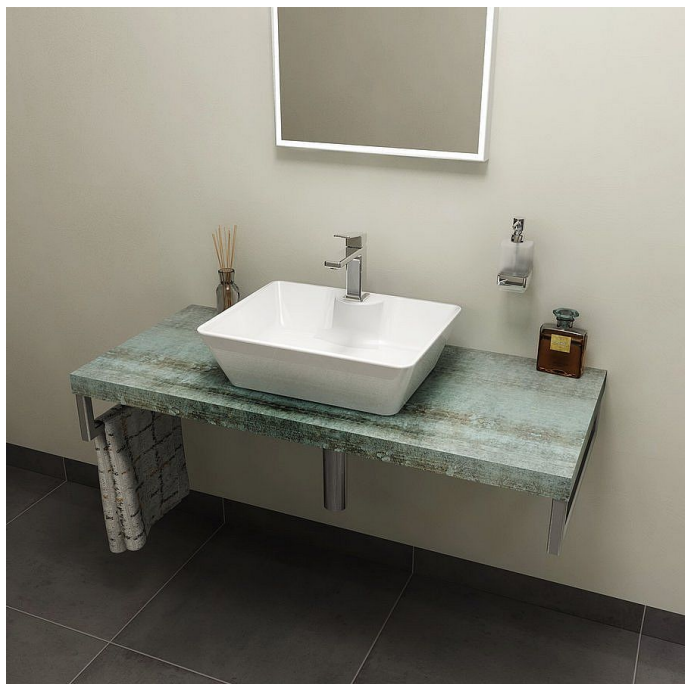

SAPHO AVICE deska 110x50cm, aquamarine, AV116

» Koupelny a WC » Nábytek » Police

Kód produktu 601170

EAN 8590913869587

Dostupnost na hlavním skladě: skladem