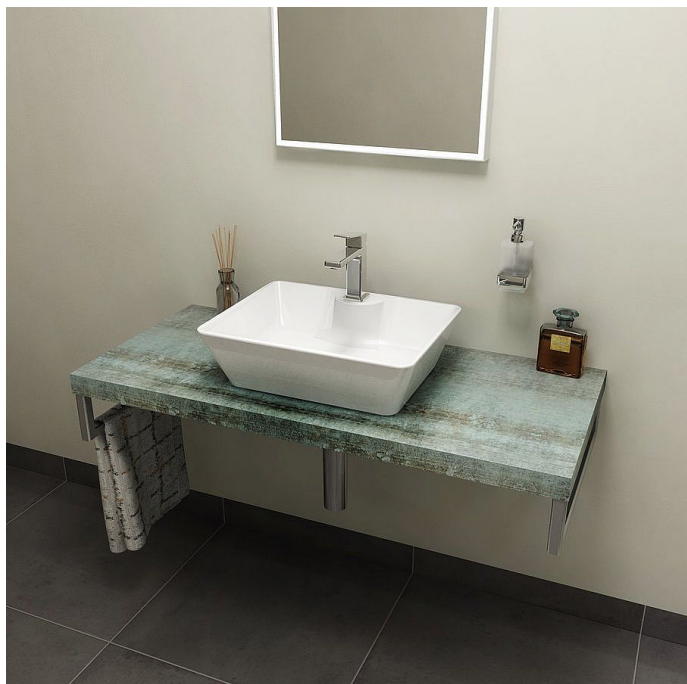

# SAPHO AVICE deska 100x50cm, aquamarine, AV106

» Koupelny a WC » Nábytek » Police

Kód produktu 601146

EAN 8590913869556

Dostupnost na hlavním skladě: skladem