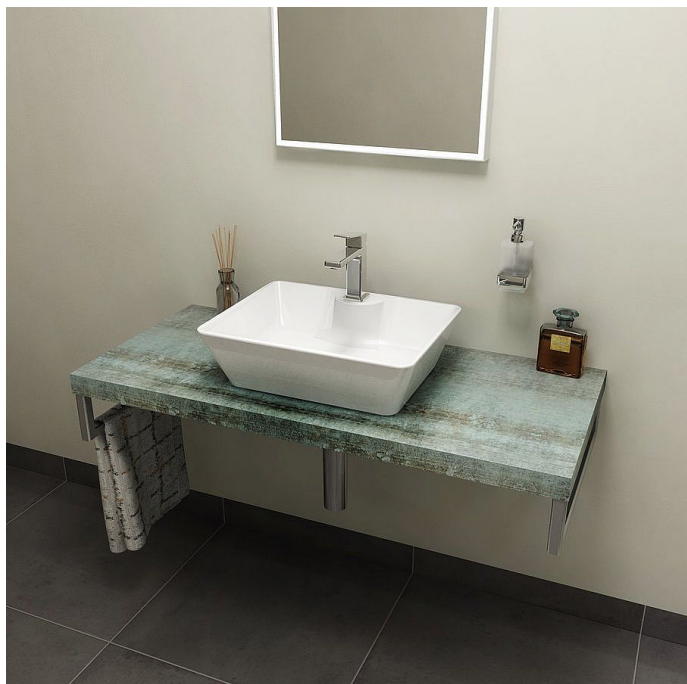

SAPHO AVICE deska 100x50cm, aquamarine, AV106

» Koupelny a WC » Nábytek » Police

Kód produktu 601146

EAN 8590913869556

Dostupnost na hlavním skladě: skladem