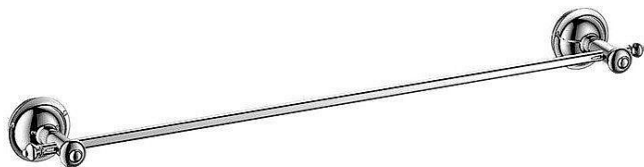

# SAPHO ASTOR držák ručníků, 670x92mm, chrom, 1325-09

» Koupelny a WC » Koupelnové doplňky

## Popis

Popis série

Série určená pro vyznavače klasických a retro koupelen. Dávkovač mýdla, skleničky a mýdelník jsou vyrobeny z bílé keramiky.

Značka SAPHO

Série ASTOR

Rozměr 674x58x92 mm

Délka 674 mm

Výška 58 mm

Hloubka 92 mm

Barva Chrom

Materiál Mosaz

Tvar Retro

Druh Držák ručníků jednoramenný

Instalace Vrtání

Hmotnost / ks 0.42 kg

Balení 1 ks