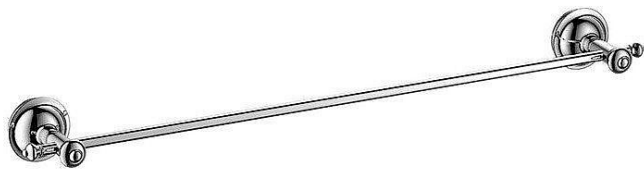

SAPHO ASTOR držák ručníků, 670x92mm, chrom, 1325-09

» Koupelny a WC » Koupelnové doplňky

Popis

Popis série

Série určená pro vyznavače klasických a retro koupelen. Dávkovač mýdla, skleničky a mýdelník jsou vyrobeny z bílé keramiky.

Značka SAPHO

Série ASTOR

Rozměr 674x58x92 mm

Délka 674 mm

Výška 58 mm

Hloubka 92 mm

Barva Chrom

Materiál Mosaz

Tvar Retro

Druh Držák ručníků jednoramenný

Instalace Vrtání

Hmotnost / ks 0.42 kg

Balení 1 ks

Kód produktu

601057

EAN