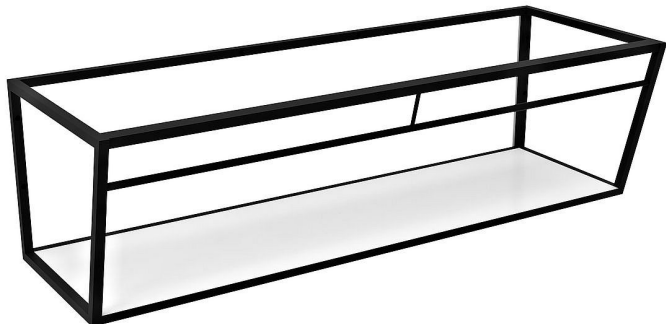

# SAPHO ARUBA konzole s policí 208,4x40x49 cm, černá mat, ARK210

» Koupelny a WC » Nábytek » Police

Kód produktu 601019

EAN 8590913892301

Dostupnost na hlavním skladě: skladem