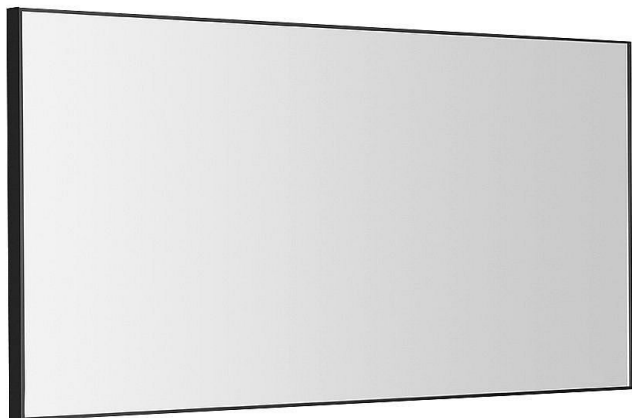

SAPHO AROWANA zrcadlo v rámu 1000x500mm, černá mat, AWB1050

» Koupelny a WC » Koupelnové doplňky » Zrcadla

Kód produktu 600947

EAN 8590913881640

Dostupnost na hlavním skladě: skladem

SAPHO AROWANA zrcadlo v rámu 1000x500mm, černá mat, AWB1050

» Koupelny a WC » Koupelnové doplňky » Zrcadla

Popis

Popis série

V jednoduchosti je krása. Zrcadla zaujmou hliníkovým rámem v barevném provedení chrom, černá mat a sunset.

Ochrana proti korozi

Zrcadlo s ochranou proti korozi (neobsahuje měď).

U běžných zrcadel se po nanesení reflexní vrstvy nanese ochranná vrstva obsahující síran měďnatý. V závislosti na prostředí (typicky zvýšená vlhkost) může měď časem zhnědnout, což se projeví korozi v podobě tmavých teček až map, které se objeví při okrajích zrcadla.

Značka SAPHO

Série AROWANA

3D model ANO

Rozměr 100x50 cm

Šířka 1000 mm

Výška 500 mm

Barva rámu Černá

Materiál Hliník