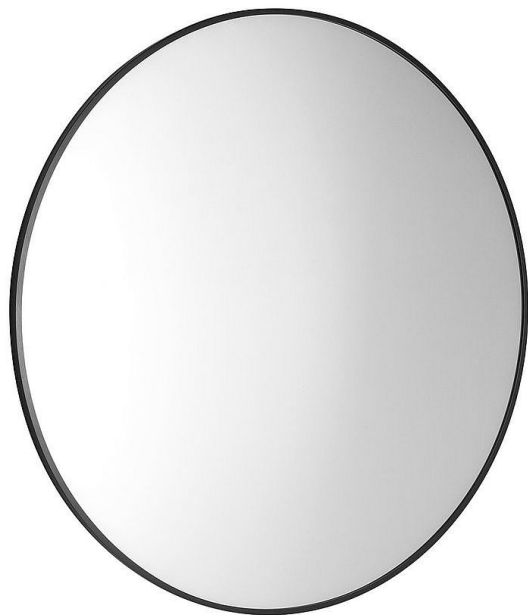

SAPHO AROWANA kulaté zrcadlo v rámu 90cm, černá mat, AWB090

» Koupelny a WC » Koupelnové doplňky » Zrcadla

Kód produktu 600945

EAN 8590913946837

Dostupnost na hlavním skladě: skladem

SAPHO AROWANA kulaté zrcadlo v rámu 90cm, černá mat, AWB090

» Koupelny a WC » Koupelnové doplňky » Zrcadla

Popis

Popis série

V jednoduchosti je krása. Zrcadla zaujmou hliníkovým rámem v barevném provedení chrom, černá mat a sunset.

Ochrana proti korozi

Zrcadlo s ochranou proti korozi (neobsahuje měď).

U běžných zrcadel se po nanesení reflexní vrstvy nanese ochranná vrstva obsahující síran měďnatý. V závislosti na prostředí (typicky zvýšená vlhkost) může měď časem zhnědnout, což se projeví korozi v podobě tmavých teček až map, které se objeví při okrajích zrcadla.

Značka SAPHO

Série AROWANA

3D model ANO

Rozměr 90 cm

Průměr 900 mm

Šířka 900 mm

Výška 900 mm

Barva rámu Černá