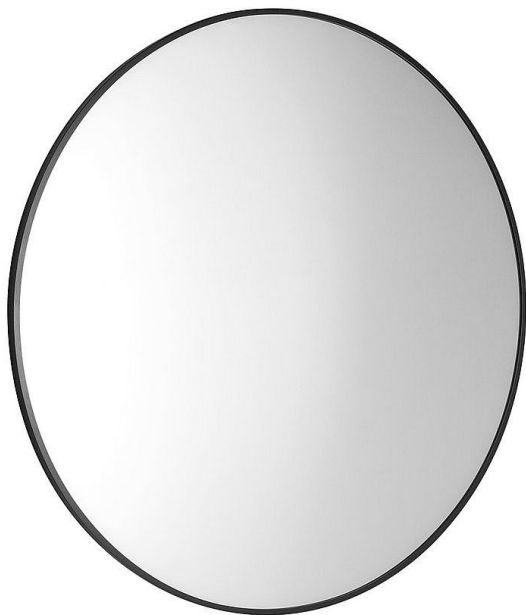

# SAPHO AROWANA kulaté zrcadlo v rámu 90cm, černá mat, AWB090

» Koupelny a WC » Koupelnové doplňky » Zrcadla

Kód produktu 600945

EAN 8590913946837

Dostupnost na hlavním skladě: skladem

# SAPHO AROWANA kulaté zrcadlo v rámu 90cm, černá mat, AWB090

» Koupelny a WC » Koupelnové doplňky » Zrcadla

## Popis

Popis série

V jednoduchosti je krása. Zrcadla zaujmou hliníkovým rámem v barevném provedení chrom, černá mat a sunset.

Ochrana proti korozi

Zrcadlo s ochranou proti korozi (neobsahuje měď).

U běžných zrcadel se po nanesení reflexní vrstvy nanese ochranná vrstva obsahující síran měďnatý. V závislosti na prostředí (typicky zvýšená vlhkost) může měď časem zhnědnout, což se projeví korozí v podobě tmavých teček až map, které se objeví při okrajích zrcadla.

Značka SAPHO

Série AROWANA

3D model ANO

Rozměr 90 cm

Průměr 900 mm

Šířka 900 mm

Výška 900 mm

Barva rámu Černá