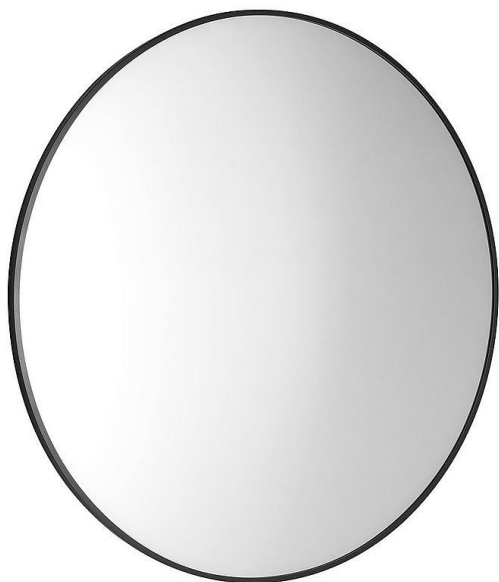

SAPHO AROWANA kulaté zrcadlo v rámu 80cm, černá mat, AWB080

» Koupelny a WC » Koupelnové doplňky » Zrcadla

Kód produktu 600944

EAN 8590913974144

Dostupnost na hlavním skladě: skladem

SAPHO AROWANA kulaté zrcadlo v rámu 80cm, černá mat, AWB080

» Koupelny a WC » Koupelnové doplňky » Zrcadla

Popis

Popis série

V jednoduchosti je krása. Zrcadla zaujmou hliníkovým rámem v barevném provedení chrom, černá mat a sunset.

Ochrana proti korozi

Zrcadlo s ochranou proti korozi (neobsahuje měď).

U běžných zrcadel se po nanesení reflexní vrstvy nanese ochranná vrstva obsahující síran měďnatý. V závislosti na prostředí (typicky zvýšená vlhkost) může měď časem zhnědnout, což se projeví korozí v podobě tmavých teček až map, které se objeví při okrajích zrcadla.

Značka SAPHO

Série AROWANA

3D model ANO

Rozměr 80 cm

Průměr 800 mm

Šířka 800 mm

Výška 800 mm

Barva rámu Černá