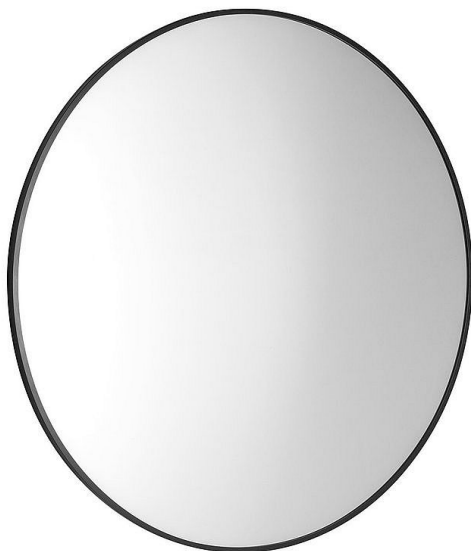

SAPHO AROWANA kulaté zrcadlo v rámu 70cm, černá mat, AWB070

» Koupelny a WC » Koupelnové doplňky » Zrcadla

Kód produktu 600943

EAN 8590913974137

Dostupnost na hlavním skladě: skladem

SAPHO AROWANA kulaté zrcadlo v rámu 70cm, černá mat, AWB070

» Koupelny a WC » Koupelnové doplňky » Zrcadla

Popis

Popis série

V jednoduchosti je krása. Zrcadla zaujmou hliníkovým rámem v barevném provedení chrom, černá mat a sunset.

Ochrana proti korozi

Zrcadlo s ochranou proti korozi (neobsahuje měď).

U běžných zrcadel se po nanesení reflexní vrstvy nanese ochranná vrstva obsahující síran měďnatý. V závislosti na prostředí (typicky zvýšená vlhkost) může měď časem zhnědnout, což se projeví korozí v podobě tmavých teček až map, které se objeví při okrajích zrcadla.

Značka SAPHO

Série AROWANA

3D model ANO

Rozměr 70 cm

Průměr 700 mm

Šířka 700 mm

Výška 700 mm

Barva rámu Černá