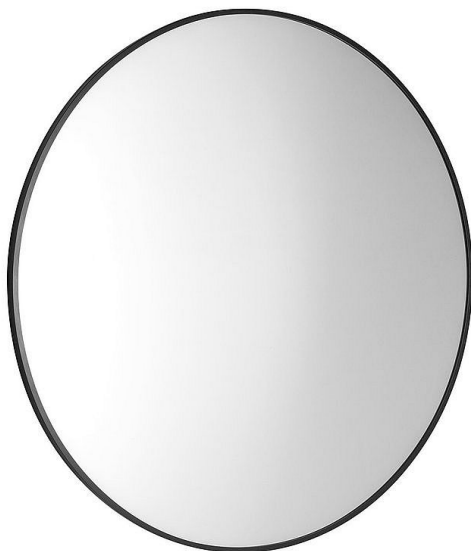

SAPHO AROWANA kulaté zrcadlo v rámu 70cm, černá mat, AWB070

» Koupelny a WC » Koupelnové doplňky » Zrcadla

Kód produktu

600943

EAN

8590913974137

Dostupnost na hlavním skladě:

skladem

SAPHO AROWANA kulaté zrcadlo v rámu 70cm, černá mat, AWB070

» Koupelny a WC » Koupelnové doplňky » Zrcadla

Popis

Popis série

V jednoduchosti je krása. Zrcadla zaujmou hliníkovým rámem v barevném provedení chrom, černá mat a sunset.

Ochrana proti korozi

Zrcadlo s ochranou proti korozi (neobsahuje měď).

U běžných zrcadel se po nanesení reflexní vrstvy nanese ochranná vrstva obsahující síran měďnatý. V závislosti na prostředí (typicky zvýšená vlhkost) může měď časem zhnědnout, což se projeví korozí v podobě tmavých teček až map, které se objeví při okrajích zrcadla.

Značka SAPHO

Série AROWANA

3D model ANO

Rozměr 70 cm

Průměr 700 mm

Šířka 700 mm

Výška 700 mm

Barva rámu Černá