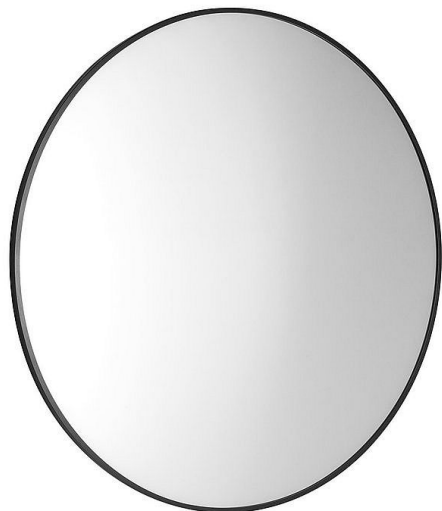

SAPHO AROWANA kulaté zrcadlo v rámu 60cm, černá mat, AWB060

» Koupelny a WC » Koupelnové doplňky » Zrcadla

Kód produktu 600942

EAN 8590913974021

Dostupnost na hlavním skladě: skladem

SAPHO AROWANA kulaté zrcadlo v rámu 60cm, černá mat, AWB060

» Koupelny a WC » Koupelnové doplňky » Zrcadla

Popis

Popis série

V jednoduchosti je krása. Zrcadla zaujmou hliníkovým rámem v barevném provedení chrom, černá mat a sunset.

Ochrana proti korozi

Zrcadlo s ochranou proti korozi (neobsahuje měď).

U běžných zrcadel se po nanesení reflexní vrstvy nanese ochranná vrstva obsahující síran měďnatý. V závislosti na prostředí (typicky zvýšená vlhkost) může měď časem zhnědnout, což se projeví korozí v podobě tmavých teček až map, které se objeví při okrajích zrcadla.

Značka SAPHO

Série AROWANA

3D model ANO

Rozměr 60 cm

Průměr 600 mm

Šířka 600 mm

Výška 600 mm

Barva rámu Černá