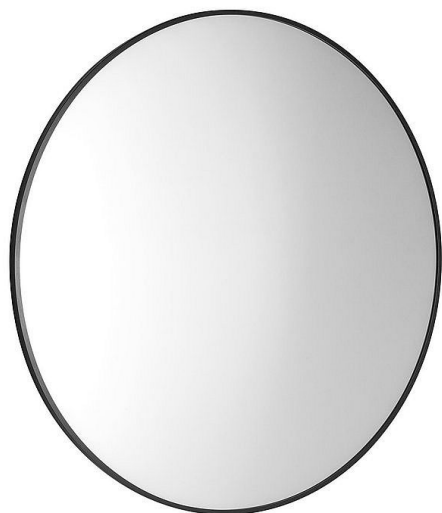

# SAPHO AROWANA kulaté zrcadlo v rámu 60cm, černá mat, AWB060

» Koupelny a WC » Koupelnové doplňky » Zrcadla

Kód produktu 600942

EAN 8590913974021

Dostupnost na hlavním skladě: skladem

# SAPHO AROWANA kulaté zrcadlo v rámu 60cm, černá mat, AWB060

» Koupelny a WC » Koupelnové doplňky » Zrcadla

## Popis

Popis série

V jednoduchosti je krása. Zrcadla zaujmou hliníkovým rámem v barevném provedení chrom, černá mat a sunset.

Ochrana proti korozi

Zrcadlo s ochranou proti korozi (neobsahuje měď).

U běžných zrcadel se po nanesení reflexní vrstvy nanese ochranná vrstva obsahující síran měďnatý. V závislosti na prostředí (typicky zvýšená vlhkost) může měď časem zhnědnout, což se projeví korozí v podobě tmavých teček až map, které se objeví při okrajích zrcadla.

Značka SAPHO

Série AROWANA

3D model ANO

Rozměr 60 cm

Průměr 600 mm

Šířka 600 mm

Výška 600 mm

Barva rámu Černá