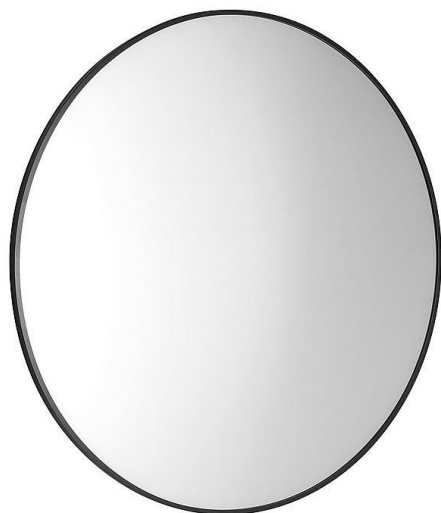

SAPHO AROWANA kulaté zrcadlo v rámu 60cm, černá mat, AWB060

» Koupelny a WC » Koupelnové doplňky » Zrcadla

Kód produktu 600942

EAN 8590913974021

Dostupnost na hlavním skladě: skladem

SAPHO AROWANA kulaté zrcadlo v rámu 60cm, černá mat, AWB060

» Koupelny a WC » Koupelnové doplňky » Zrcadla

Popis

Popis série

V jednoduchosti je krása. Zrcadla zaujmou hliníkovým rámem v barevném provedení chrom, černá mat a sunset.

Ochrana proti korozi

Zrcadlo s ochranou proti korozi (neobsahuje měď).

U běžných zrcadel se po nanesení reflexní vrstvy nanese ochranná vrstva obsahující síran měďnatý. V závislosti na prostředí (typicky zvýšená vlhkost) může měď časem zhnědnout, což se projeví korozí v podobě tmavých teček až map, které se objeví při okrajích zrcadla.

Značka SAPHO

Série AROWANA

3D model ANO

Rozměr 60 cm

Průměr 600 mm

Šířka 600 mm

Výška 600 mm

Barva rámu Černá