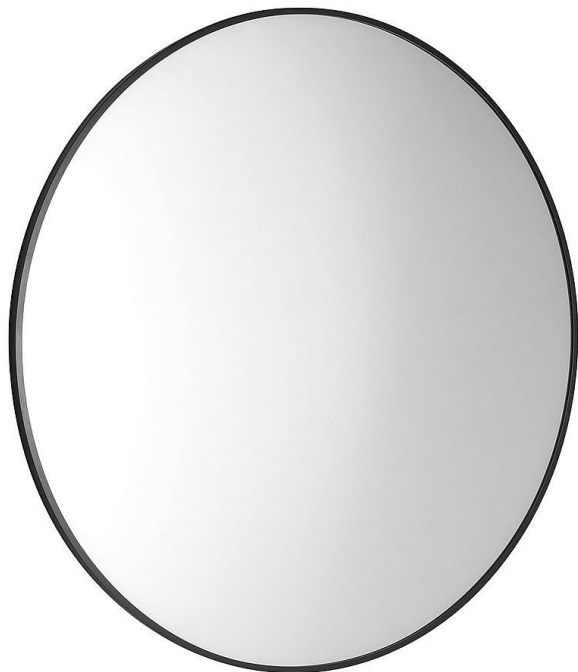

SAPHO AROWANA kulaté zrcadlo v rámu 100cm, černá mat, AWB100

» Koupelny a WC » Koupelnové doplňky » Zrcadla

Kód produktu 600941

EAN 8590913974151

Dostupnost na hlavním skladě: skladem

SAPHO AROWANA kulaté zrcadlo v rámu 100cm, černá mat, AWB100

» Koupelny a WC » Koupelnové doplňky » Zrcadla

Popis

Popis série

V jednoduchosti je krása. Zrcadla zaujmou hliníkovým rámem v barevném provedení chrom, černá mat a sunset.

Ochrana proti korozi

Zrcadlo s ochranou proti korozi (neobsahuje měď).

U běžných zrcadel se po nanesení reflexní vrstvy nanese ochranná vrstva obsahující síran měďnatý. V závislosti na prostředí (typicky zvýšená vlhkost) může měď časem zhnědnout, což se projeví korozí v podobě tmavých teček až map, které se objeví při okrajích zrcadla.

Značka SAPHO

Série AROWANA

3D model ANO

Rozměr 100 cm

Průměr 1000 mm

Šířka 1000 mm

Výška 1000 mm

Barva rámu Černá