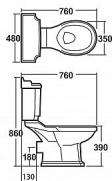

# SAPHO AQUALINE ANTIK WC nádržka včetně splachovacího mechanismu, bílá, AK107-208

» Koupelny » Nádržky

Kód produktu 591416

EAN 8590913914423

Značka AQUALINE Šířka 480 mm Výška 470 mm Barva Bílá Materiál Keramika Hmotnost / ks 16.5 kg Balení 3 ks Záruka 2 roky