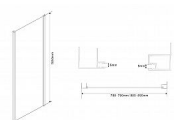

SAPHO AQUALINE AMADEO boční stěna 900 mm, sklo Brick, BTP90

» Koupelny » Sprchové kouty a dveře

Kód produktu	591379
EAN	8590913852589

Značka AQUALINE Série AMADEO Šířka 900 mm Výška 1850 mm Barva profilu Bílá Tvar Pevná stěna ke sprchovým dveřím Typ výplně Brick sklo Tloušťka skla 5 mm Hmotnost / ks 23.0 kg Balení 1 ks Záruka 2 roky