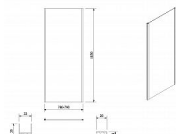

# SAPHO AQUALINE AMADEO boční stěna 800 mm, sklo Brick, BTP80

» Koupelny » Sprchové kouty a dveře

Kód produktu	591378
EAN	8590913852596

Značka AQUALINE Série AMADEO Šířka 800 mm Výška 1850 mm Barva profilu Bílá Tvar Pevná stěna ke sprchovým dveřím Typ výplně Brick sklo Tloušťka skla 5 mm Hmotnost / ks 21.0 kg Balení 1 ks Záruka 2 roky