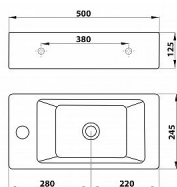

SAPHO AQUALINE ALMA keramické umývatko, 50x24,5 cm, bílá, HF090

» Koupelny » Umyvadla a umývatka

Kód produktu 591351

EAN 8590913891205

Značka AQUALINE Série SMALL Rozměr 50x12,5x24,5 cm
Šířka 500 mm Výška 125 mm Hloubka 245 mm Barva Bílá
Materiál Keramika Instalace Do nábytku, Nástěnná-šrouby
Typ umyvadla Umývatko (malé) Otvor pro baterii 1 otvor
Přepad NE Tvar Obdélník Obdélník Hmotnost / ks 10.5 kg
Balení 1 ks Záruka 2 roky