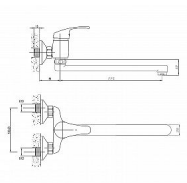

SAPHO AQUALINE 35 nástěnná baterie, rozteč 100mm, ramínko ploché, chrom, 52021

» Koupelny » Vodovodní baterie » Dřezové baterie

Kód produktu 591433

EAN 8590913916465

Značka AQUALINE Série AQUALINE 35 Hloubka 275 mm
Barva Chrom Materiál Mosaz Tvar Kruhové Instalace
Nástěnná 100 mm Druh ovládání Páka Průměr kartuše 35
mm Ostatní Otočné ramínko Průtok (3 bar) 18.4 l/min
Hmotnost / ks 1.11 kg Balení 2 ks Záruka 4 roky