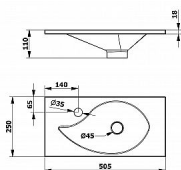

SAPHO AQUA umývatko 50,5x25cm, litý mramor, bílá, 10053

» Koupelny » Umyvadla a umývatka

Kód produktu 591421

EAN 8590913883866

Značka SAPHO Rozměr 50,5x11x25 cm Šířka 505 mm
Výška 110 mm Hloubka 250 mm Barva Bílá Materiál Litý
mramor Instalace Do nábytku Typ umyvadla Umývatko
(malé) Otvor pro baterii 1 otvor Přepad NE Tvar Obdélník
Hmotnost / ks 3.579 kg Balení 1 ks Záruka 2 roky